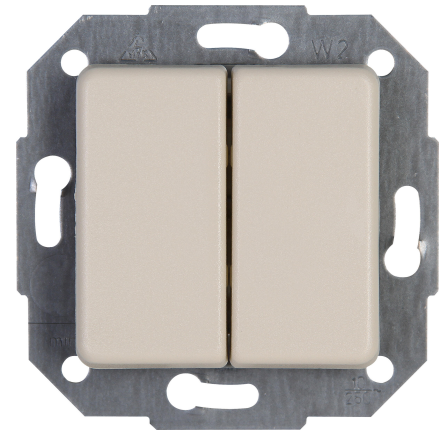

| Artikel nummer | artikelnaam                             |
|----------------|---|
| 613301077      | Europa - wissel/wissel schakelaar creme |

Europa - wissel/wissel schakelaar 10A creme

| Technische gegevens                    | 613301077                            |
|--|--------------------------------------|
| Aansluitwijze                          | Schroefklem                          |
| Terugmeldcontact                       | nee                                  |
| Materiaal                              | Kunststof                            |
| Bevestigingswijze                      | Klauw-/schroefbevestiging            |
| Aantal wippen                          | 2                                    |
| Slagvastheid                           | IK00                                 |
| Min. diepte van de inbouwdoos          | 32,0 mm                              |
| Compatible met Apple HomeKit           | nee                                  |
| Compatible met Google Assistant        | nee                                  |
| Compatible met Amazon Alexa            | nee                                  |
| Nom. spanning                          | 250                                  |
| Samenstelling                          | Basiselement met centrale afdekplaat |
| Bedieningswijze                        | Wip/drukker                          |
| Kleur                                  | wit                                  |
| Halogeenvrij                           | ja                                   |
| Oppervlaktebescherming                 | Geen (onbehandeld)                   |
| Nom. (meet)stroom                      | 10,00 A                              |
| RAL-nummer (vergelijkbaar)             | 1013                                 |
| Schakelstroom voor fluorescentielampen | 10 AX                                |
| Drukvlakschakelaar                     | nee                                  |
| Wasmachineschakelaar                   | nee                                  |
| Uitvoering oppervlakte                 | glanzend                             |
| Geschikt voor beschermingsgraad (IP)   | IP20                                 |
| Antibacteriële behandeling             | nee                                  |