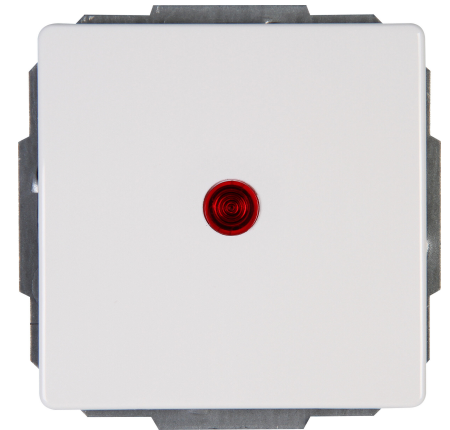

Artikel nummer	artikelnaam
601692088	Venedig - controleschakelaar helder wit

Venedig - controleschakelaar 10A helder wit

Technische gegevens	601692088
Aansluitwijze	Steekklem
Terugmeldcontact	nee
Materiaal	Kunststof
Bevestigingswijze	Klauw-/schroefbevestiging
Aantal wippen	1
Slagvastheid	IK00
Aantal modules (bij modulair systeem)	1
Min. diepte van de inbouwdoos	32,0 mm
Compatible met Apple HomeKit	nee
Compatible met Google Assistant	nee
Compatible met Amazon Alexa	nee
Nom. spanning	250
Montagewijze	Inbouw (stucwerk)
Samenstelling	Basiselement met centrale afdekplaat
Bedieningswijze	Wip/drukker
Kleur	wit
Halogeenvrij	ja
Oppervlaktebescherming	Geen (onbehandeld)
Nom. (meet)stroom	10,00 A
RAL-nummer (vergelijkbaar)	9010
Schakelstroom voor fluorescentielampen	10 AX
Drukvlakschakelaar	nee
Wasmachineschakelaar	nee
Kwaliteitsklasse	Thermoplast
Uitvoering oppervlakte	glanzend
Geschikt voor beschermingsgraad (IP)	IP20
Antibacteriële behandeling	nee