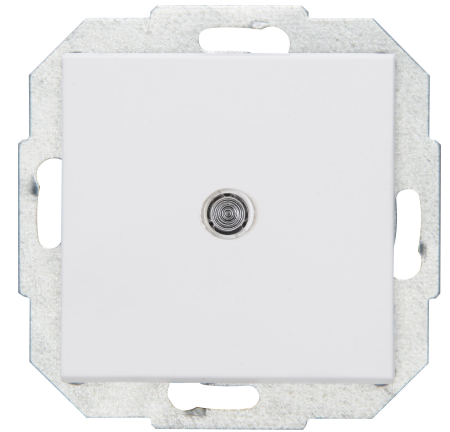

Artikel nummer	artikelnaam
589393080	Athenis - druschakelaar m. verlichting mat-wit

Athenis - druschakelaar 10A m. verlichting mat-wit

Technische gegevens	589393080
Aansluitwijze	Steekklem
Met signaallamp	nee
Tekstveld/beschrijvingsvlak	nee
Terugmeldcontact	nee
Materiaal	Kunststof
Bevestigingswijze	Klauw-/schroefbevestiging
Aantal wippen	1
Met verlichting	nee
Slagvastheid	IK00
Transparant	nee
Aantal modules (bij modulair systeem)	1
Min. diepte van de inbouwdoos	32,0 mm
Compatible met Apple HomeKit	nee
Compatible met Google Assistant	nee
Compatible met Amazon Alexa	nee
Aantal draaiende contacten	1
Nom. spanning	250
Montagewijze	Inbouw (stucwerk)
Samenstelling	Basiselement met centrale afdekplaat
Bedieningswijze	Wip/drukker
Kleur	wit
Uitvoering	Enkele drukknop
Halogeenvrij	ja
Oppervlaktebescherming	gelakt
Nom. (meet)stroom	10,00 A
RAL-nummer (vergelijkbaar)	9016
Aantal contacten als verbreekcontact	0
Aantal contacten als maakcontact	1
Aantal contacten als wisselcontact	0
Schakelmateriaalbreedte	55,0 mm
Schakelmateriaalhoogte	55,0 mm
Schakelmateriaaldiepte	27,0 mm
Met IFTTT ondersteuning	nee
Met lichtbron	geen
Kwaliteitsklasse	Roestvaststaal (RVS)
Uitvoering oppervlakte	mat

Technische gegevens		589393080
Geschikt voor beschermingsgraad (IP)	IP20	
Antibacteriële behandeling	nee	
Opdruk	zonder	
Farbe_Kopp	arctic wit	