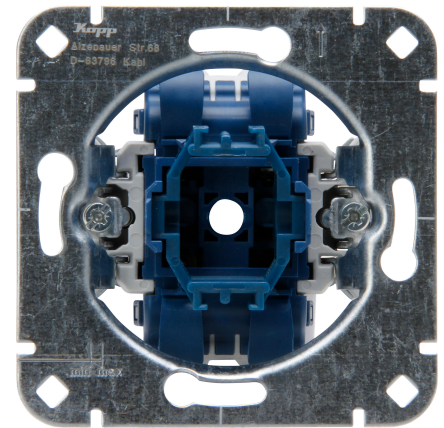

Artikel nummer	artikelnaam
507600055	Profi Sokkel wisselschakelaar zonder krallen

Profi Sokkel wisselschakelaar 10A zonder krallen

Technische gegevens	507600055
Aansluitwijze	Steekklem
Terugmeldcontact	nee
Bevestigingswijze	Schroefbevestiging
Aantal wippen	1
Slagvastheid	IK00
Aantal modules (bij modulair systeem)	1
Min. diepte van de inbouwdoos	34,0 mm
Compatible met Apple HomeKit	nee
Compatible met Google Assistant	nee
Compatible met Amazon Alexa	nee
Nom. spanning	250 V
Montagewijze	Inbouw (stucwerk)
Samenstelling	Basiselement
Bedieningswijze	Wip/drukker
Kleur	aluminium
Halogeenvrij	ja
Met montageplaat	nee
Oppervlaktebescherming	Geen (onbehandeld)
Inbouwdiepte	30,0 mm
Nom. (meet)stroom	10,00 A
RAL-nummer (vergelijkbaar)	9006
Schakelstroom voor fluorescentielampen	10 AX
Drukvlakschakelaar	nee
Schakelmateriaalbreedte	71,0 mm
Schakelmateriaalhoogte	71,0 mm
Schakelmateriaaldiepte	35,0 mm
Met IFTTT ondersteuning	nee
Wasmachineschakelaar	nee
Verlichting	nee
Kwaliteitsklasse	Roestvaststaal ( RVS )
Tekstveld/beschrijvingsvlak	nee
Uitvoering oppervlakte	Mat
Type schakeling	Wisselschakelaar
Geschikt voor beschermingsgraad	IP20
Antibacteriële behandeling	nee
In overeenstemming met UK Building Regulations Part M	nee

Technische gegevens		507600055
Kleur schakelement	Roestvaststaal ( RVS )	
Verwarmingsschakelaar	nee	