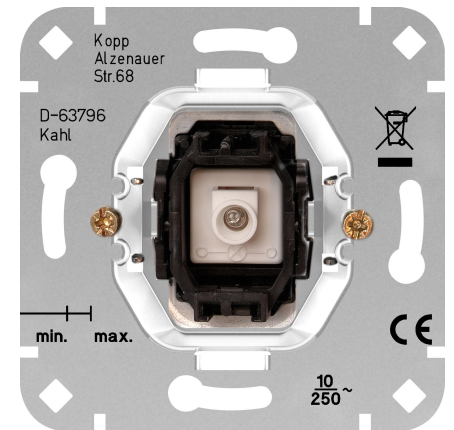

Artikel nummer	artikelnaam
504600007	Sokkel controleschakelaar

Sokkel controleschakelaar 10A

Technische gegevens	504600007
Aansluitwijze	Steekklem
Terugmeldcontact	nee
Materiaal	Kunststof
Bevestigingswijze	Klaw-/schroefbevestiging
Aantal wippen	1
Slagvastheid	IK00
Aantal modules (bij modulair systeem)	1
Min. diepte van de inbouwdoos	34,0 mm
Compatible met Apple HomeKit	nee
Compatible met Google Assistant	nee
Compatible met Amazon Alexa	nee
Nom. spanning	250 V
Montagewijze	Inbouw (stucwerk)
Samenstelling	Basiselement
Bedieningswijze	Wip/drukker
Kleur	aluminium
Halogeenvrij	ja
Met montageplaat	nee
Oppervlaktebescherming	Geen (onbehandeld)
Nom. (meet)stroom	16,00 A
RAL-nummer (vergelijkbaar)	9006
Schakelstroom voor fluorescentielampen	10 AX
Drukvlakschakelaar	nee
Schakelmateriaalbreedte	71,0 mm
Schakelmateriaalhoogte	71,0 mm
Schakelmateriaaldiepte	35,0 mm
Met IFTTT ondersteuning	nee
Wasmachineschakelaar	nee
Verlichting	ja
Kwaliteitsklasse	Roestvaststaal (RVS)
Type verlichting	overig
Tekstveld/beschrijvingsvlak	nee
Functie verlichting	Controle en oriëntatie
Uitvoering oppervlakte	glanzend
Type schakeling	Wisselschakelaar
Geschikt voor beschermingsgraad (IP)	IP20