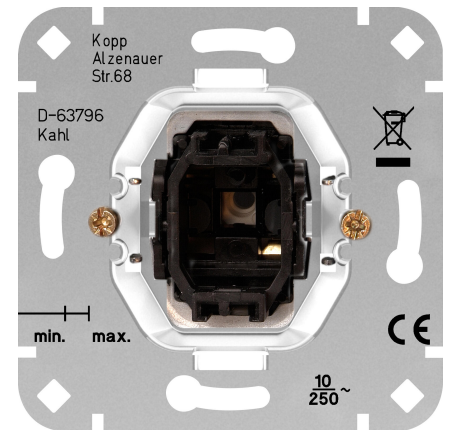

Artikel nummer	artikelnaam
503700009	Sokkel kruisschakelaar

Sokkel kruisschakelaar 10A

Technische gegevens	503700009
Aansluitwijze	Steekklem
Terugmeldcontact	nee
Materiaal	Metaal
Bevestigingswijze	Klauw-/schroefbevestiging
Aantal wippen	1
Slagvastheid	IK00
Aantal modules (bij modulair systeem)	1
Min. diepte van de inbouwdoos	32,0 mm
Compatible met Apple HomeKit	nee
Compatible met Google Assistant	nee
Compatible met Amazon Alexa	nee
Nom. spanning	250
Montagewijze	Inbouw (stucwerk)
Samenstelling	Basiselement
Bedieningswijze	Wip/drukker
Kleur	aluminium
Halogeenvrij	ja
Met montageplaat	nee
Oppervlaktebescherming	Geen (onbehandeld)
Nom. (meet)stroom	10,00 A
RAL-nummer (vergelijkbaar)	9006
Schakelstroom voor fluorescentielampen	10 AX
Drukvlakschakelaar	nee
Schakelmateriaalbreedte	71,0 mm
Schakelmateriaalhoogte	71,0 mm
Schakelmateriaaldiepte	35,0 mm
Met IFTTT ondersteuning	nee
Wasmachineschakelaar	nee
Verlichting	nee
Kwaliteitsklasse	Roestvaststaal (RVS)
Type verlichting	overig
Tekstveld/beschrijvingsvlak	nee
Uitvoering oppervlakte	mat
Type schakeling	Kruisschakelaar
Geschikt voor beschermingsgraad (IP)	IP20
Antibacteriële behandeling	nee

Technische gegevens		503700009
In overeenstemming met UK Building Regulations Part M	nee	
Kleur schakelement	Roestvaststaal (RVS)	
Verwarmingsschakelaar	nee	