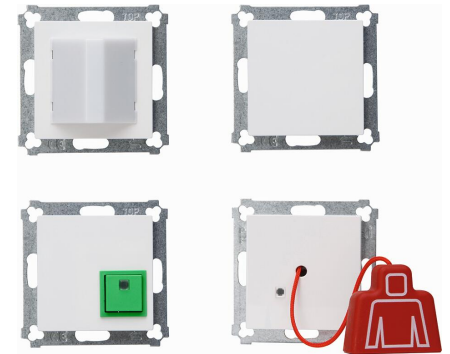

Artikel nummer	artikelnaam
450002016	HK07 - toilet noodoproepset helder wit

HK07 - WC noodoproepset voor het HK07 frame-ontwerp bestaande uit trek-schakelaar, signaallamp, annuleerknop en voedingseenheid in helder wit

Technische gegevens	450002016
Met verlichting	ja
Transparant	nee
Min. diepte van de inbouwdoos	30,0 mm
Nom. spanning	230
Bedieningswijze	Wip/drukker
Kleur	wit
Halogeenvrij	ja
Oppervlaktebescherming	Geen (onbehandeld)
Nom. (meet)stroom	10,00 A
RAL-nummer (vergelijkbaar)	9010
Schakelmateriaalbreedte	55,0 mm
Schakelmateriaalhoogte	55,0 mm
Schakelmateriaaldiepte	35,0 mm
Aantal contactdozen totaal	4
Aantal contactdozen schakelbaar	2
Uitrusting 1	overig
Uitrusting 2	overig
Uitvoering oppervlakte	glanzend