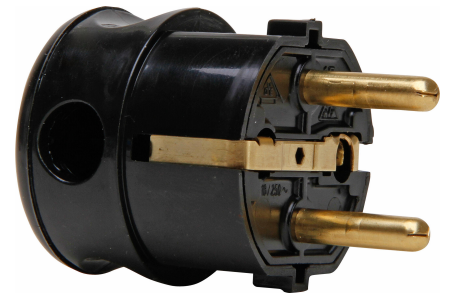

Artikel nummer	artikelnaam
33368445	Stekker RA, kunststof, CEE 7/VII, zij-invoer, zwart

Stekker geaard, kunststof, norm CEE 7/VII, Diameter: 39 mm, hoogte zonder stekkerpennen: 38 mm, hoogte met stekkerpennen: 57 mm, zij- invoer, 16A, zwart

Technische gegevens	33368445
Aantal polen	2
Materiaal	Kunststof
Tussenstekker	nee
Nom. stroom	16,00 A
Nom. spanning	230
Kleur	zwart
Uitvoering	Beschermend contact (type F)
Voor zware omstandigheden (conform VDE)	nee
Beschermingsgraad (IP)	IP20
Kwaliteitsklasse	Polyethyleen (PE)
Beschermingsgraad (NEMA)	overig
NEMA-code	zonder
Aansluittechniek	Schroefverbinding
Insteekrichting	rechthoekig