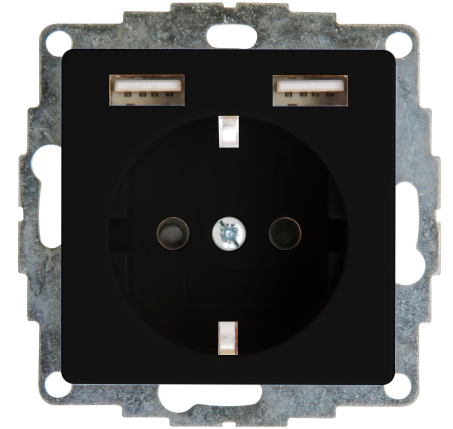

Artikel nummer	artikelnaam
296250006	HK07 - wandcontactdoos 1V RA SH 2xUSB mat-zwart

HK07 - wandcontactdoos 1-voudig geaard met shutter, 2x USB-aansluiting 5V 2,40A, mat-zwart

Technische gegevens	296250006
Aansluitwijze	Schroef + Steek verbinding
Met signaallamp	nee
Met verhoogde aanraakbeveiliging	ja
Frequentie	50 50 Hz
Tekstveld/beschrijvingsvlak	nee
Uitwerpmechanisme	nee
Materiaal	Kunststof
Nom. foutstroom	0,00 A
Bevestigingswijze	Klauw-/schroefbevestiging
Slagvastheid	IK00
Transparant	nee
Met glaszekering	nee
Met doorlusvoorziening	ja
Met functieverlichting	nee
Met oriëntatieverlichting	nee
Aantal modules (bij modulair systeem)	1
Aantal actieve contacten (rond)	0
Aantal actieve contacten (vlak)	2
Min. diepte van de inbouwdoos	32,0 mm
Compatible met Apple HomeKit	nee
Compatible met Google Assistant	nee
Compatible met Amazon Alexa	nee
Metallic	nee
Nom. stroom	16,00 A
Nom. spanning	250 V
Montagewijze	Unterputz
Kleur	zwart
Uitvoering	Socket outlet CEE 7/3 (type F)
Halogeenvrij	ja
Afsluitbaar	nee
Met klapdeksel	nee
Oppervlaktebescherming	gelakt
Aantal fasen	1
Met aan/uitschakelaar	nee
Voor zware omstandigheden (conform VDE)	nee

Technische gegevens	296250006
Stekkerstand gedraaid	nee
Overspanningsbeveiliging	nee
Foutstroombeveiliging	nee
Geïsoleerde montage	nee
RAL-nummer (vergelijkbaar)	9005
Schakelmateriaalbreedte	55,0 mm
Schakelmateriaalhoogte	55,0 mm
Schakelmateriaaldiepte	41,1 mm
Aantal contactdozen schakelbaar	1
Met IFTTT ondersteuning	nee
Meeschakelende nul	nee
Speciale voeding	zonder speciale stroomvoorziening
Kwaliteitsklasse	Thermoplast
Uitvoering oppervlakte	mat
Opdruk/indicatie	zonder
Geschikt voor beschermingsgraad (IP)	IP20
Antibacteriële behandeling	nee
Met inbouw Bluetooth-luidspreker	nee
Aantal USB-A poorten	2
Aantal USB-C poorten	0
Maximale stroomsterkte van USB-voeding	2,40 A
Met WLAN repeater	nee
Kleur schakelement	overig
Aardcontact	vlak/plat
Meeschakelende nul	0
Aantal doorlussen	1