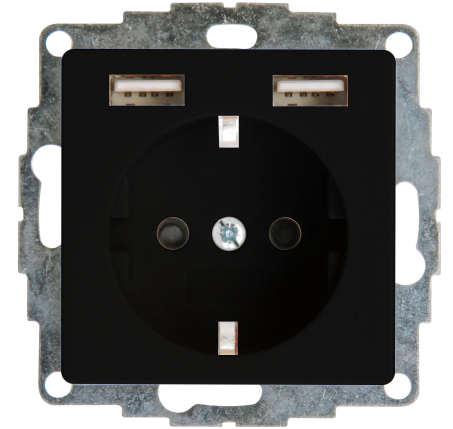

Artikel nummer	artikelnaam
296250006	HK07 - wandcontactdoos 1V RA SH 2xUSB mat-zwart

HK07 - wandcontactdoos 1-voudig geaard met shutter, 2x USB-aansluiting 5V 2,40A, mat-zwart

Technische gegevens	296250006
Aansluitwijze	Schroef + Steek verbinding
Met signaallamp	nee
Met verhoogde aanraakbeveiliging	ja
Frequentie	50 - 50
Tekstveld/beschrijvingsvlak	nee
Uitwerpmechanisme	nee
Materiaal	Kunststof
Nom. foutstroom	0,00 A
Bevestigingswijze	Klauw-/schroefbevestiging
Slagvastheid	IK00
Transparant	nee
Met glaszekering	nee
Met doorlusvoorziening	ja
Met functieverlichting	nee
Met oriëntatieverlichting	nee
Aantal modules (bij modulair systeem)	1
Aantal actieve contacten (rond)	0
Aantal actieve contacten (vlak)	2
Min. diepte van de inbouwdoos	32,0 mm
Compatible met Apple HomeKit	nee
Compatible met Google Assistant	nee
Compatible met Amazon Alexa	nee
Metallic	nee
Nom. stroom	16,00 A
Nom. spanning	250 V
Montagewijze	Unterputz
Kleur	zwart
Uitvoering	Socket outlet CEE 7/3 (type F)
Halogeenvrij	ja
Afsluitbaar	nee
Met klapdeksel	nee
Oppervlaktebescherming	gelakt
Aantal fasen	1
Met aan/uitschakelaar	nee
Voor zware omstandigheden (conform VDE)	nee

Technische gegevens	296250006
Stekkerstand gedraaid	nee
Overspanningsbeveiliging	nee
Foutstroombeveiliging	nee
Geïsoleerde montage	nee
RAL-nummer (vergelijkbaar)	9005
Schakelmateriaalbreedte	55,0 mm
Schakelmateriaalhoogte	55,0 mm
Schakelmateriaaldiepte	41,1 mm
Aantal contactdozen schakelbaar	1
Met IFTTT ondersteuning	nee
Meeschakelende nul	nee
Speciale voeding	zonder speciale stroomvoorziening
Kwaliteitsklasse	Thermoplast
Uitvoering oppervlakte	mat
Opdruk/indicatie	zonder
Geschikt voor beschermingsgraad	IP20
Antibacteriële behandeling	nee
Met inbouw Bluetooth-luidspreker	nee
Aantal USB-A poorten	2
Aantal USB-C poorten	0
Maximale stroomsterkte van USB-voeding	2,40 A
Met WLAN repeater	nee
Kleur schakelement	overig
Aardcontact	vlak/plat
Meeschakelende nul	0
Aantal doorlussen	1