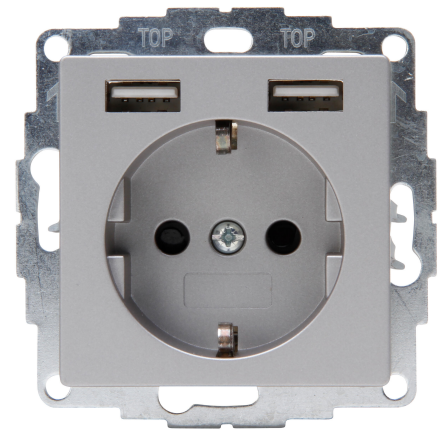

Artikel nummer	artikelnaam
296247185	Athenis - wandcontactdoos 1V RA SH 2xUSB staal

Athenis - wandcontactdoos 1-voudig geaard met shutter, 2x USB-aansluiting 5V 2,40A, staal

Technische gegevens	296247185
Aansluitwijze	Schroef + Steek verbinding
Met signaallamp	nee
Met verhoogde aanraakbeveiliging	ja
Frequentie	50 50 Hz
Tekstveld/beschrijvingsvlak	nee
Uitwerpmechanisme	nee
Materiaal	Kunststof
Nom. foutstroom	0,00 A
Bevestigingswijze	Klauw-/schroefbevestiging
Slagvastheid	IK00
Transparant	nee
Met glaszekering	nee
Met doorlusvoorziening	ja
Met functieverlichting	nee
Met oriëntatieverlichting	nee
Aantal modules (bij modulair systeem)	1
Aantal actieve contacten (rond)	0
Aantal actieve contacten (vlak)	2
Min. diepte van de inbouwdoos	32,0 mm
Compatible met Apple HomeKit	nee
Compatible met Google Assistant	nee
Compatible met Amazon Alexa	nee
Metallic	nee
Nom. stroom	16,00 A
Nom. spanning	250 V
Montagewijze	Unterputz
Kleur	staal
Uitvoering	Socket outlet CEE 7/3 (type F)
Halogeenvrij	ja
Afsluitbaar	nee
Met klapdeksel	nee
Oppervlaktebescherming	gelakt
Aantal fasen	1
Met aan/uitschakelaar	nee
Voor zware omstandigheden (conform VDE)	nee

Technische gegevens		296247185
Stekkerstand gedraaid	nee	
Overspanningsbeveiliging	nee	
RAL-nummer (vergelijkbaar)	9022	
Schakelmateriaalbreedte	55,0 mm	
Schakelmateriaalhoogte	55,0 mm	
Schakelmateriaaldiepte	41,1 mm	
Aantal contactdozen schakelbaar	1	
Met IFTTT ondersteuning	nee	
Meeschakelende nul	nee	
Speciale voeding	zonder speciale stroomvoorziening	
Kwaliteitsklasse	Thermoplast	
Uitvoering oppervlakte	mat	
Opdruk/indicatie	zonder	
Geschikt voor beschermingsgraad (IP)	IP20	
Antibacteriële behandeling	nee	
Met inbouw Bluetooth-luidspreker	nee	
Aantal USB-A poorten	2	
Aantal USB-C poorten	0	
Maximale stroomsterkte van USB-voeding	2,40 A	
Met WLAN repeater	nee	
Aardcontact	vlak/plat	
Meeschakelende nul	0	
Aantal doorlussen	1	