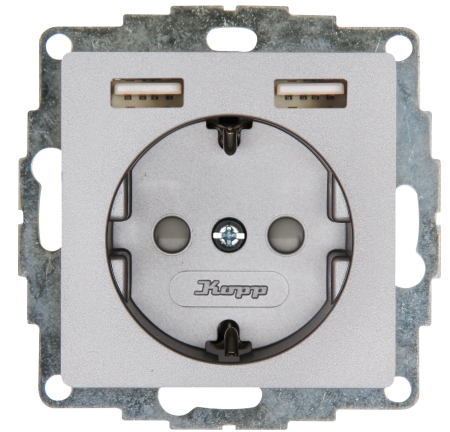

Artikel nummer	artikelnaam
296247006	HK07 - wandcontactdoos 1V RA SH 2xUSB staal

HK07 - wandcontactdoos 1-voudig geaard met shutter, 2x USB-aansluiting 5V 2,40A, staal

Technische gegevens	296247006
Aansluitwijze	Schroef + Steek verbinding
Met signaallamp	nee
Met verhoogde aanraakbeveiliging	ja
Frequentie	50 50 Hz
Tekstveld/beschrijvingsvlak	nee
Uitwerpmechanisme	nee
Materiaal	Kunststof
Nom. foutstroom	0,00 A
Bevestigingswijze	Klauw-/schroefbevestiging
Slagvastheid	IK00
Transparant	nee
Met glaszekering	nee
Met doorlusvoorziening	ja
Met functieverlichting	nee
Met oriëntatieverlichting	nee
Aantal modules (bij modulair systeem)	1
Aantal actieve contacten (rond)	0
Aantal actieve contacten (vlak)	2
Min. diepte van de inbouwdoos	32,0 mm
Compatible met Apple HomeKit	nee
Compatible met Google Assistant	nee
Compatible met Amazon Alexa	nee
Metallic	nee
Nom. stroom	16,00 A
Nom. spanning	250 V
Montagewijze	Unterputz
Kleur	staal
Uitvoering	Socket outlet CEE 7/3 (type F)
Halogeenvrij	ja
Afsluitbaar	nee
Met klapdeksel	nee
Oppervlaktebescherming	gelakt
Aantal fasen	1
Met aan/uitschakelaar	nee
Voor zware omstandigheden (conform VDE)	nee

Technische gegevens	296247006
Stekkerstand gedraaid	nee
Overspanningsbeveiliging	nee
Foutstroombeveiliging	nee
Geïsoleerde montage	nee
RAL-nummer (vergelijkbaar)	9022
Schakelmateriaalbreedte	55,0 mm
Schakelmateriaalhoogte	55,0 mm
Schakelmateriaaldiepte	41,1 mm
Aantal contactdozen schakelbaar	1
Met IFTTT ondersteuning	nee
Meeschakelende nul	nee
Speciale voeding	zonder speciale stroomvoorziening
Kwaliteitsklasse	Thermoplast
Uitvoering oppervlakte	mat
Opdruk/indicatie	zonder
Geschikt voor beschermingsgraad (IP)	IP20
Antibacteriële behandeling	nee
Met inbouw Bluetooth-luidspreker	nee
Aantal USB-A poorten	2
Aantal USB-C poorten	0
Maximale stroomsterkte van USB-voeding	2,40 A
Met WLAN repeater	nee
Kleur schakelement	overig
Aardcontact	vlak/plat
Meeschakelende nul	0
Aantal doorlussen	1