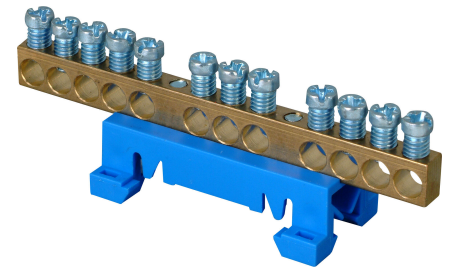

| Artikel nummer | artikelnaam |
|----------------|---|
| 250000001 | Nulleider en aardingsklemmen met 12p, klemmenrail van messing, vernikkeld, DIN rail |

Nulleider en aardingsklemmen met 12p, klemmenrail van messing, vernikkeld, DIN rail

| Technische gegevens | | 250000001 |
|---------------------|--|-----------|
| Aansluitwijze | | schroeven |
| Aantal polen | | 12 |
| Breedte | | 35,0 mm |