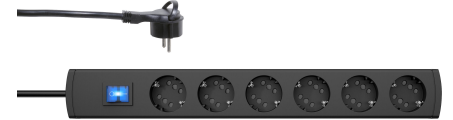

| Technische gegevens                           | 234705007           |
|---|---------------------|
| Behuizingvorm                                 | rechthoekig         |
| Aantal contactdozen met randaarde (type F)    | 6                   |
| Aardlekschakelaar                             | nee                 |
| Met deksel                                    | nee                 |
| Materiaal                                     | Kunststof           |
| Slagvastheid                                  | IK00                |
| Transparant                                   | nee                 |
| Met glaszekering                              | nee                 |
| Aantal contactdozen met aardingspen           | 0                   |
| Aantal contactdozen overig                    | 0                   |
| Aantal koudapparaatcontactdozen               | 0                   |
| Aantal USB aansluitingen                      | 0                   |
| Aantal contactdozen type Bipasso (Italië)     | 0                   |
| Aantal contactdozen type P11 (Italië)         | 0                   |
| Aantal NEMA contactdozen                      | 0                   |
| Aantal universele multistandaard contactdozen | 0                   |
| Aantal contactdozen Franse Norm Type E        | 0                   |
| Compatible met Apple HomeKit                  | nee                 |
| Compatible met Google Assistant               | nee                 |
| Compatible met Amazon Alexa                   | nee                 |
| Nom. stroom                                   | 16,00 A             |
| Kleur   | antraciet           |
| Aderdoorsnede                                 | 1,5 mm <sup>2</sup> |
| Halogeenvrij                                  | ja                  |
| Oppervlaktebescherming                        | Geen (onbehandeld)  |
| Lengte snoer                                  | 1,4 m               |
| Met aan/uitschakelaar                         | ja                  |
| Netontstoringsfilter                          | nee                 |
| Stekkerstand gedraaid                         | ja                  |
| Overspanningsbeveiliging                      | nee                 |
| RAL-nummer (vergelijkbaar)                    | 7016                |
| Aantal Euro-contactdozen                      | 12                  |
| Met IFTTT ondersteuning                       | nee                 |
| Aantal contactdozen Zwitserse Norm Type 13    | 0                   |