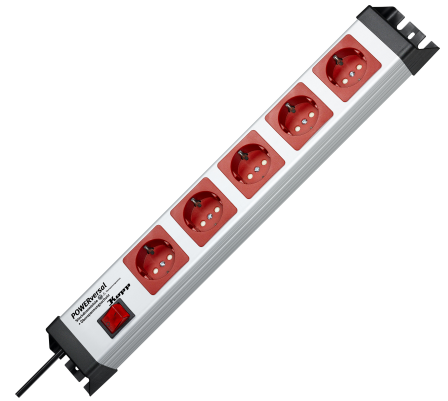

Artikel nummer	artikelnaam
227720019	POWERversal snoercentrale 5V RA SH schak. met oversp. 1,4m snoer

POWERversal snoercentrale 5-voudig geaard met shutter, schakelaar, overspanningsfilter en 1,4 meter H05VV-F3G1,5mm² snoer

Technische gegevens	227720019
Behuizingvorm	rechthoekig
Aantal contactdozen met randaarde (type F)	5
Aardlekschakelaar	nee
Met deksel	nee
Materiaal	Kunststof
Slagvastheid	IK00
Transparant	nee
Met glaszekering	nee
Aantal contactdozen met aardingspen	0
Aantal contactdozen overig	0
Aantal koudapparaatcontactdozen	0
Aantal USB aansluitingen	0
Aantal contactdozen type Bipasso (Italië)	0
Aantal contactdozen type P11 (Italië)	0
Aantal NEMA contactdozen	0
Aantal universele multistandaard contactdozen	0
Aantal contactdozen Franse Norm Type E	0
Compatible met Apple HomeKit	nee
Compatible met Google Assistant	nee
Compatible met Amazon Alexa	nee
Nom. stroom	16,00 A
Kleur	Zilver
Aderdoorsnede	1,5 mm ²
Halogeenvrij	ja
Oppervlaktebescherming	Geen (onbehandeld)
Lengte snoer	1,4 m
Met aan/uitschakelaar	ja
Netontstoringsfilter	nee
Stekkerstand gedraaid	ja
Overspanningsbeveiliging	ja
RAL-nummer (vergelijkbaar)	7035
Aantal Euro-contactdozen	0
Met IFTTT ondersteuning	nee
Aantal contactdozen Zwitserse Norm Type 13	0
Aantal contactdozen Zwitserse Norm Type 15	0

Technische gegevens	227720019
Aantal contactdozen Zwitserse Norm Type 23	0
Aantal contactdozen Zwitserse Norm Type 25	0
Aantal contactdozen type P17 (Italië)	0
Beschermingsgraad (IP)	IP20
Kwaliteitsklasse	Thermoplast
NEMA-code	zonder
Uitvoering oppervlakte	mat
Hoek stekkerstand gedraaid	90°
Uitvoering netaansluiting	Stekker CEE 7/4 (Type F)
Aantal contactdozen met aardingspen (Deense standaard)	0
Aantal contactdozen conform Britse standaard (BS1363)	0
Antibacteriële behandeling	nee
Aantal contactdozen Italië Type P30	0
Overstroombeveiliging	nee
Max. aansluitvermogen	3680 W
Direct stekerbaar	nee
Type stekker	schuin (gehoekt)
Aantal contactdozen CEE 7/1 (zonder aardcontact)	0
Packaging break	N