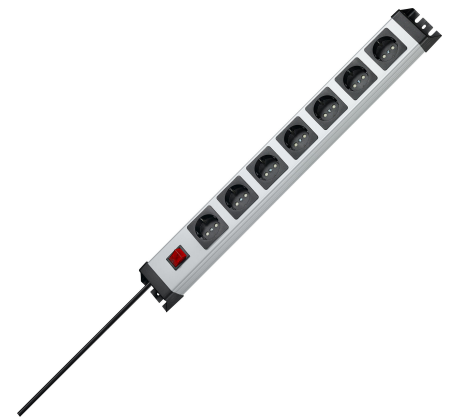

Artikel nummer	artikelnaam
226820011	POWERversal snoercentrale 7V RA SH schak. 1,4 meter snoer zilver/zwart

POWERversal snoercentrale 7-voudig geaard met shutter, schakelaar en 1,4 meter H05VV-F3G1,5mm² snoer zilver/zwart

Technische gegevens	226820011
Behuizingsvorm	rechthoekig
Aantal contactdozen met randaarde (type F)	7
Aardlekschakelaar	nee
Met deksel	nee
Materiaal	Kunststof
Slagvastheid	IK00
Transparant	nee
Met glaszekering	nee
Aantal contactdozen met aardingspen	0
Aantal contactdozen overig	0
Aantal koudapparaatcontactdozen	0
Aantal USB aansluitingen	0
Aantal contactdozen type Bipasso (Italië)	0
Aantal contactdozen type P11 (Italië)	0
Aantal NEMA contactdozen	0
Aantal universele multistandaard contactdozen	0
Aantal contactdozen Franse Norm Type E	0
Compatible met Apple HomeKit	nee
Compatible met Google Assistant	nee
Compatible met Amazon Alexa	nee
Nom. stroom	16,00 A
Kleur	Zilver
Aderdoorsnede	1,5 mm ²
Halogeenvrij	ja
Oppervlaktebescherming	Geen (onbehandeld)
Lengte snoer	1,4 m
Met aan/uitschakelaar	ja
Netontstoringsfilter	nee
Stekkerstand gedraaid	ja
Overspanningsbeveiliging	nee
RAL-nummer (vergelijkbaar)	7035
Aantal Euro-contactdozen	0
Met IFTTT ondersteuning	nee
Aantal contactdozen Zwitserse Norm Type 13	0
Aantal contactdozen Zwitserse Norm Type 15	0

Technische gegevens	226820011
Aantal contactdozen Zwitserse Norm Type 23	0
Aantal contactdozen Zwitserse Norm Type 25	0
Aantal contactdozen type P17 (Italië)	0
Beschermingsgraad	IP20
Kwaliteitsklasse	Thermoplast
NEMA-code	zonder
Uitvoering oppervlakte	mat
Hoek stekkerstand gedraaid	90°
Uitvoering netaansluiting	Stekker CEE 7/4 (Type F)
Aantal contactdozen met aardingspen (Deense standaard)	0
Aantal contactdozen conform Britse standaard (BS1363)	0
Antibacteriële behandeling	nee
Aantal contactdozen Italië Type P30	0
Overstroombeveiliging	nee
Max. aansluitvermogen	3680 W
Direct stekerbaar	nee
Type stekker	schuin (gehoekt)
Aantal contactdozen CEE 7/1 (zonder aardcontact)	0