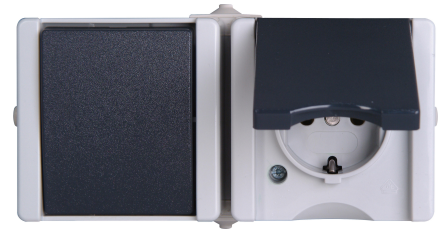

Artikel nummer	artikelnaam
139456006	ProAQA - combinatie 1V RA horz. grijs

ProAQA - combinatie 1-voudig geaard met wisselschakelaar IP44 horizontaal grijs

Technische gegevens	139456006
Materiaal	Kunststof
Bevestigingswijze	Bevestiging met schroef
Met verlichting	nee
Transparant	nee
Met glazekering	nee
Aantal actieve contacten (rond)	2
Aantal actieve contacten (vlak)	0
Min. diepte van de inbouwdoos	0,0 mm
Compatible met Apple HomeKit	nee
Compatible met Google Assistant	nee
Compatible met Amazon Alexa	nee
Nom. spanning	250
Montagewijze	Opbouw (stucwerk)
Bedieningswijze	Wip/drukker
Kleur	grijs
Halogeenvrij	ja
Oppervlaktebescherming	Geen (onbehandeld)
Nom. (meet)stroom	10,00 A
Aantal contactdozen	1
Overspanningsbeveiliging	nee
Foutstroombeveiliging	nee
Nom. stroom wandcontactdoos	16,00 A
RAL-nummer (vergelijkbaar)	7035
Schakelmateriaalbreedte	75,0 mm
Schakelmateriaalhoogte	75,0 mm
Schakelmateriaaldiepte	58,0 mm
Met IFTTT ondersteuning	nee
Kwaliteitsklasse	Thermoplast
Uitvoering wandcontactdoos	Contactdoos CEE 7/3 (type F)
Montagerichting	horizontaal
Uitvoering oppervlakte	glanzend
Geschikt voor beschermingsgraad (IP)	IP44
Uitvoering schakelaar	Omschakelingschakelaar