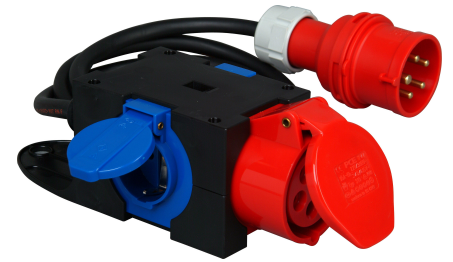

Artikel nummer	artikelnaam
129205007	CEE verdeelblok wcd 5P 16A + 2x wcd RA met 1,5m kabel

CEE verdeelblok wandcontactdoos 5-polig, 16A 400V 6h en 2x wandcontactdoos geaard, 16A 250V, met CEE stekker 5-polig, 16A 400V 6h en 1,5 meter H07RN-F 5G1,5mm<sup>2</sup> kabel

Technische gegevens	129205007
Aantal contactdozen met randaarde (type F)	2
Aantal installatieautomaten	0
Kleur	overig
Kabellengte	1,5 m
Overige inbouwmogelijkheden resp. lege plaatsen	0
Aantal contactdozen Zwitserse Norm Type 13	0
Aantal contactdozen Zwitserse Norm Type 15	0
Aantal contactdozen Zwitserse Norm Type 23	0
Aantal contactdozen Zwitserse Norm Type 25	0
Aantal polen netaansluiting	5
Beschermingsgraad (IP)	IP44
Militaire uitvoering	geen
Beveiliging	zonder
Materiaal behuizing	Kunststof
Oppervlaktebehandeling contacten	Onbehandeld
Type lekstroom	overig
Contactmateriaal	overig
Uitvoering netaansluiting	CEE 16 A
Aardlekschakelaar	zonder
CEE-contactdoos-16A	1x16A5p400V
CEE-contactdoos-32A	zonder
CEE-contactdoos-63A	zonder
CEE-contactdoos-125A	zonder
Voeding/aansluitmogelijkheid	Voedingskabel met stekker
Hantering	draagbaar
Aantal contactdozen met aardingspen (Deense standaard)	0
Inbouwdiepte in mm	0,0 mm
Packaging break	N