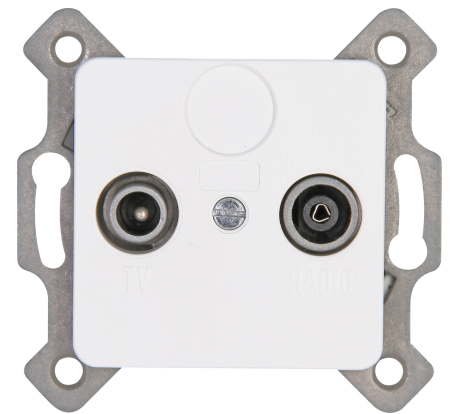

| Technische gegevens                  | 110213082                            |
|--------------------------------------|--------------------------------------|
| Gebruik                              | TDO                                  |
| Met trekontlasting                   | nee                                  |
| Opdrukveld                           | zonder etiketteringsveld             |
| Materiaal                            | Kunststof                            |
| Bevestigingswijze                    | Klauw-/schroefbevestiging            |
| Bussen afgeschermd                   | nee                                  |
| Afgeschermd behuizing                | nee                                  |
| Met verlichting                      | nee                                  |
| Slagvastheid                         | IK00                                 |
| Draagring                            | ja                                   |
| Transparant                          | nee                                  |
| Min. diepte van de inbouwdoos        | 32,0 mm                              |
| Samenstelling                        | Basiselement met centrale afdekplaat |
| Kleur                                | wit                                  |
| Halogeenvrij                         | ja                                   |
| Met klapdeksel                       | nee                                  |
| Oppervlaktebescherming               | Geen (onbehandeld)                   |
| Kroonsteen                           | nee                                  |
| RAL-nummer (vergelijkbaar)           | 9016                                 |
| Met stofbescherming                  | nee                                  |
| Met opdruk                           | nee                                  |
| Uitvoering oppervlakte               | glanzend                             |
| Geschikt voor beschermingsgraad (IP) | IP20                                 |
| Antibacteriële behandeling           | nee                                  |
| Farbe_Kopp                           | arctic wit                           |