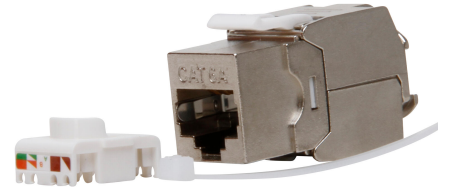

Artikelnummer	Artikelname
982200001	Keystonemodul Cat.6A Verbinder, geschirmt, werkzeuglose Montage, Farbe: silber

Keystonemodul Cat.6A Verbinder geschirmt zur werkzeuglosen Montage. Passend zu Kopp 9810 Keystone Tragrahmen.

- Anschlüsse: Schneidklemme (LSA) auf RJ-45 Buchse
- Geeignet für AWG 23 bis AWG 26
- Für Kabeldurchmesser bis 7mm
- Gehäusematerial: Zinklegierung
- Schirmungsklasse: STP
- Kontakte: Bronze, vernickelt
- Geeignet für: Cat.6A, T568A, T568B
- Werkzeuglose Montage
- Farbe: silber

Technische Daten	982200001
Verwendung	RJ45
Auslassrichtung	gerade
Mit Zugentlastung	nein
Beschriftungsfeld	ohne Beschriftungsfeld
Befestigungsart	einrasten
Buchsen geschirmt	ja
Gehäuse geschirmt	nein
Mit Beleuchtung	nein
Mit Buchsen/Kupplungen	ja
Tragring	nein
Transparent	nein
Anzahl der Module (bei Modulbauweise)	1
Montageart	sonstige
Zusammenstellung	Basiselement
Halogenfrei	ja
Mit Klappdeckel	nein
Geeignet für Anzahl Buchsen/Kupplungen	1
Lüsterklemme	nein
Mit Staubschutz	nein
Mit Aufdruck	nein
Kontaktausführung	weiblich (female)
Ausführung der Oberfläche	nicht zutreffend
Geeignet für Schutzart	IP20
Antibakterielle Behandlung	nein
Isolierte Verbindungen	nein
Farbe (Kopp-Bezeichnung)	Silber