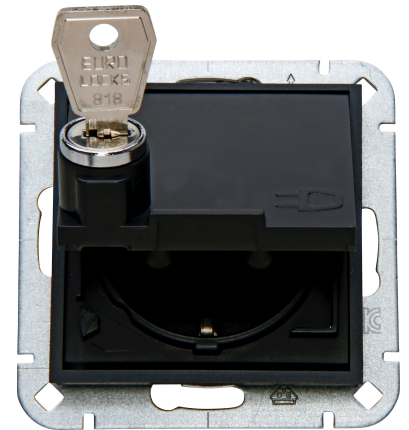

Artikelnummer	Artikelname
951550003	HK07 - Schutzkontakt-Steckdose, Klappdeckel, erhöhter Berührungsschutz, abschließbar, Farbe: schwarz matt

HK07 - Schutzkontakt-Steckdose, mit Klappdeckel und erhöhtem Berührungsschutz, abschließbar, Nennstrom 16A, Bemessungsspannung 250V~, Schutzart IP20, Farbe: schwarz matt

Technische Daten	951550003
Anschlussart	Schraubklemme und Steckklemme
Mit Signallampe	nein
Mit erhöhtem Berührungsschutz	ja
Frequenz	50 - 50 Hz
Textfeld/Beschriftungsfläche	nein
Auswurfmechanismus	nein
Werkstoff	Kunststoff
Bemessungsfehlerstrom	0,00 A
Befestigungsart	Krallen-/Schraubbefestigung
Schlagfestigkeit	IK00
Transparent	nein
Mit Feinsicherung	nein
Mit Durchschleiffunktion	ja
Mit Funktionsbeleuchtung	nein
Mit Orientierungslicht	nein
Anzahl der aktiven Kontakte (rund)	0
Anzahl der aktiven Kontakte (flach)	2
Min. Tiefe der Gerätedose	32,0 mm
Kompatibel mit Apple HomeKit	nein
Kompatibel mit Google Assistant	nein
Kompatibel mit Amazon Alexa	nein
Metallicfarbe	nein
Nennstrom	16,00 A
Nennspannung	250 V
Montageart	Unterputz
Farbe	schwarz
Ausführung	Steckdose CEE 7/3 (Typ F)
Halogenfrei	ja
Abschließbar	ja
Mit Klappdeckel	ja
Oberflächenschutz	lackiert
Anzahl der Phasen	1
Mit Ein-/Ausschalter	nein
Für "erschwerete Bedingungen" (nach VDE)	nein
Verdrehter Zentraleinsatz	nein

Technische Daten		951550003
Überspannungsschutz	nein	
Fehlerstromschutz	nein	
Isolierter Einbau	nein	
RAL-Nummer (ähnlich)	9005	
Gerätebreite	55,0 mm	
Gerätehöhe	55,0 mm	
Gerätetiefe	41,1 mm	
Anzahl der Steckdosen schaltbar	0	
IFTTT-Unterstützung verfügbar	nein	
Mitschaltender Neutralleiter	nein	
Sonderstromversorgung	ohne Sonderstromversorgung	
Werkstoffgüte	Thermoplast	
Ausführung der Oberfläche	matt	
Aufdruck / Kennzeichnung	ohne	
Antibakterielle Behandlung	nein	
Mit eingebautem Bluetooth-Lautsprecher	nein	
Anzahl der USB-A Ports	0	
Anzahl der USB-C Ports	0	
Mit Wi-Fi-Signal-Repeater	nein	
Schutzkontakt	flach	
Anzahl der aktiven Kontakte (Vierkant)	0	
Anzahl der Durchschleifungen	1	