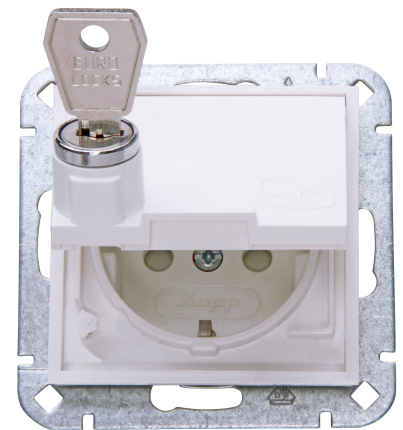

Artikelnummer	Artikelname
951532001	HK07 - Schutzkontakt-Steckdose, Klappdeckel, erhöhter Berührungsschutz, abschließbar, Farbe: arktisweiß matt

HK07 - Schutzkontakt-Steckdose mit Klappdeckel, erhöhter Berührungsschutz, abschließbar, Nennstrom 16A, Nennspannung 250V~, Schutzart IP20, Farbe: arktisweiß matt

Technische Daten	951532001
Anschlussart	Schraubklemme und Steckklemme
Mit Signallampe	nein
Mit erhöhtem Berührungsschutz	ja
Frequenz	50 50 Hz
Textfeld/Beschriftungsfläche	nein
Auswurfmechanismus	nein
Werkstoff	Kunststoff
Bemessungsfehlerstrom	0,00 A
Befestigungsart	Krallen-/Schraubbefestigung
Schlagfestigkeit	IK00
Transparent	nein
Mit Feinsicherung	nein
Mit Durchschleiffunktion	ja
Mit Funktionsbeleuchtung	nein
Mit Orientierungslicht	nein
Anzahl der Module (bei Modulbauweise)	1
Anzahl der aktiven Kontakte (rund)	0
Anzahl der aktiven Kontakte (flach)	2
Min. Tiefe der Gerätedose	32,0 mm
Kompatibel mit Apple HomeKit	nein
Kompatibel mit Google Assistant	nein
Kompatibel mit Amazon Alexa	nein
Metallicfarbe	nein
Nennstrom	16,00 A
Nennspannung	250 V
Montageart	Unterputz
Farbe	weiß
Ausführung	Steckdose CEE 7/3 (Typ F)
Halogenfrei	ja
Abschließbar	ja
Mit Klappdeckel	ja
Oberflächenschutz	lackiert
Anzahl der Phasen	1
Mit Ein-/Ausschalter	nein
Für "erschwertere Bedingungen" (nach VDE)	nein