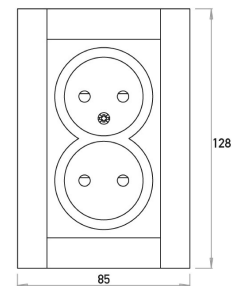

Technische Daten	950034007
Anschlussart	Schraubklemme
Mit Signallampe	nein
Mit erhöhtem Berührungsschutz	nein
Frequenz	50 - 50 Hz
Textfeld/Beschriftungsfläche	nein
Auswurfmechanismus	nein
Werkstoff	Kunststoff
Bemessungsfehlerstrom	0,00 A
Befestigungsart	Krallen-/Schraubbefestigung
Schlagfestigkeit	IK00
Transparent	nein
Mit Feinsicherung	nein
Mit Durchschleiffunktion	ja
Mit Funktionsbeleuchtung	nein
Mit Orientierungslicht	nein
Anzahl der Module (bei Modulbauweise)	1
Anzahl der aktiven Kontakte (rund)	0
Anzahl der aktiven Kontakte (flach)	2
Min. Tiefe der Gerätedose	32,0 mm
Kompatibel mit Apple HomeKit	nein
Kompatibel mit Google Assistant	nein
Kompatibel mit Amazon Alexa	nein
Metallicfarbe	nein
Nennstrom	16,00 A
Nennspannung	250 V
Montageart	Unterputz
Farbe	grau
Ausführung	CEE 7/1 ohne Erdung
Halogenfrei	ja
Abschließbar	nein
Mit Klappdeckel	nein
Oberflächenschutz	lackiert
Anzahl der Phasen	1
Mit Ein-/Ausschalter	nein

Technische Daten		950034007
Für "erschwerte Bedingungen" (nach VDE)	nein	
Verdrehter Zentraleinsatz	nein	
Überspannungsschutz	nein	
Fehlerstromschutz	nein	
Isolierter Einbau	nein	
RAL-Nummer (ähnlich)	7047	
Gerätebreite	85,0 mm	
Gerätehöhe	128,0 mm	
Gerätetiefe	21,0 mm	
Anzahl der Steckdosen schaltbar	0	
IFTTT-Unterstützung verfügbar	nein	
Mitschaltender Neutralleiter	nein	
Werkstoffgüte	Thermoplast	
Ausführung der Oberfläche	matt	
Aufdruck / Kennzeichnung	ohne	
Geeignet für Schutzart	IP20	
Antibakterielle Behandlung	nein	
Mit eingebautem Bluetooth-Lautsprecher	nein	
Anzahl der USB-A Ports	0	
Anzahl der USB-C Ports	0	
Max. Stromstärke der USB-Stromversorgung	0,00 A	
Mit Wi-Fi-Signal-Repeater	nein	
Schutzkontakt	ohne	
Anzahl der aktiven Kontakte (Vierkant)	0	
Anzahl der Durchschleifungen	1	