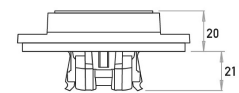

Technische Daten	950034007
Anschlussart	Schraubklemme
Mit Signallampe	nein
Mit erhöhtem Berührungsschutz	nein
Frequenz	50 - 50 Hz
Textfeld/Beschriftungsfläche	nein
Auswurfmechanismus	nein
Werkstoff	Kunststoff
Bemessungsfehlerstrom	0,00 A
Befestigungsart	Krallen-/Schraubbefestigung
Schlagfestigkeit	IK00
Transparent	nein
Mit Feinsicherung	nein
Mit Durchschleiffunktion	ja
Mit Funktionsbeleuchtung	nein
Mit Orientierungslicht	nein
Anzahl der Module (bei Modulbauweise)	1
Anzahl der aktiven Kontakte (rund)	0
Anzahl der aktiven Kontakte (flach)	2
Min. Tiefe der Gerätedose	32,0 mm
Kompatibel mit Apple HomeKit	nein
Kompatibel mit Google Assistant	nein
Kompatibel mit Amazon Alexa	nein
Metallicfarbe	nein
Nennstrom	16,00 A
Nennspannung	250 V
Montageart	Unterputz
Farbe	grau
Ausführung	CEE 7/1 ohne Erdung
Halogenfrei	ja
Abschließbar	nein
Mit Klappdeckel	nein
Oberflächenschutz	lackiert
Anzahl der Phasen	1
Mit Ein-/Ausschalter	nein

Technische Daten		950034007
Für "erschwerte Bedingungen" (nach VDE)	nein	
Verdrehter Zentraleinsatz	nein	
Überspannungsschutz	nein	
Fehlerstromschutz	nein	
Isolierter Einbau	nein	
RAL-Nummer (ähnlich)	7047	
Gerätebreite	85,0 mm	
Gerätehöhe	128,0 mm	
Gerätetiefe	21,0 mm	
Anzahl der Steckdosen schaltbar	0	
IFTTT-Unterstützung verfügbar	nein	
Mitschaltender Neutralleiter	nein	
Werkstoffgüte	Thermoplast	
Ausführung der Oberfläche	matt	
Aufdruck / Kennzeichnung	ohne	
Geeignet für Schutzart	IP20	
Antibakterielle Behandlung	nein	
Mit eingebautem Bluetooth-Lautsprecher	nein	
Anzahl der USB-A Ports	0	
Anzahl der USB-C Ports	0	
Max. Stromstärke der USB-Stromversorgung	0,00 A	
Mit Wi-Fi-Signal-Repeater	nein	
Schutzkontakt	ohne	
Anzahl der aktiven Kontakte (Vierkant)	0	
Anzahl der Durchschleifungen	1	