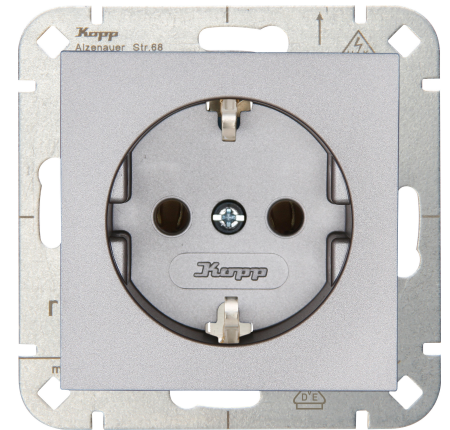

Artikelnummer	Artikelname
949347009	HK07 - Schutzkontakt-Steckdose, Farbe: stahl

HK07 - Schutzkontakt-Steckdose, ohne erhöhten Berührungsschutz, Nennstrom 16A, Bemessungsspannung 250V~, Schutzart IP20, Farbe: stahl

Technische Daten	949347009
Anschlussart	Schraubklemme und Steckklemme
Mit Signallampe	nein
Mit erhöhtem Berührungsschutz	nein
Frequenz	50 - 50 Hz
Textfeld/Beschriftungsfläche	nein
Auswurfmechanismus	nein
Werkstoff	Kunststoff
Bemessungsfehlerstrom	0,00 A
Befestigungsart	Krallen-/Schraubbefestigung
Schlagfestigkeit	IK00
Transparent	nein
Mit Feinsicherung	nein
Mit Durchschleiffunktion	ja
Mit Funktionsbeleuchtung	nein
Mit Orientierungslicht	nein
Anzahl der Module (bei Modulbauweise)	1
Anzahl der aktiven Kontakte (rund)	0
Anzahl der aktiven Kontakte (flach)	2
Min. Tiefe der Gerätedose	32,0 mm
Kompatibel mit Apple HomeKit	nein
Kompatibel mit Google Assistant	nein
Kompatibel mit Amazon Alexa	nein
Metallicfarbe	nein
Nennstrom	16,00 A
Nennspannung	250 V
Montageart	Unterputz
Farbe	Edelstahl
Ausführung	Steckdose CEE 7/3 (Typ F)
Halogenfrei	ja
Abschließbar	nein
Mit Klappdeckel	nein
Oberflächenschutz	lackiert
Anzahl der Phasen	1
Mit Ein-/Ausschalter	nein
Für "erschwerte Bedingungen" (nach VDE)	nein