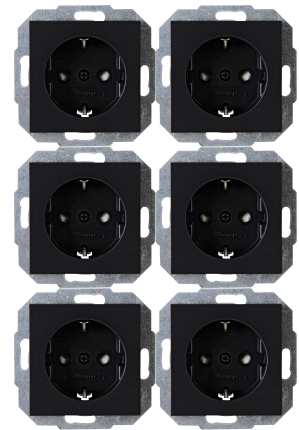

Artikelnummer	Artikelname
943050058	ATHENIS - Profi-Pack: 6x Schutzkontakt-Steckdosen,erhöhter Berührungsschutz, Farbe: schwarz matt

ATHENIS - Profi-Pack: 6x Schutzkontakt-Steckdose mit erhöhtem Berührungsschutz. Der Nennstrom beträgt 16A und die Nennspannung 250V~, Schutzart IP20, Farbe: schwarz matt

Technische Daten	943050058
Anschlussart	Schraubklemme und Steckklemme
Mit Signallampe	nein
Mit erhöhtem Berührungsschutz	ja
Frequenz	50 50 Hz
Textfeld/Beschriftungsfläche	nein
Auswurfmechanismus	nein
Werkstoff	Kunststoff
Bemessungsfehlerstrom	0,00 A
Befestigungsart	Krallen-/Schraubbefestigung
Schlagfestigkeit	IK00
Transparent	nein
Mit Feinsicherung	nein
Mit Durchschleiffunktion	ja
Mit Funktionsbeleuchtung	nein
Mit Orientierungslicht	nein
Anzahl der Module (bei Modulbauweise)	1
Anzahl der aktiven Kontakte (rund)	0
Anzahl der aktiven Kontakte (flach)	2
Min. Tiefe der Gerätedose	32,0 mm
Kompatibel mit Apple HomeKit	nein
Kompatibel mit Google Assistant	nein
Kompatibel mit Amazon Alexa	nein
Metallicfarbe	nein
Nennstrom	16,00 A
Nennspannung	250 V
Montageart	Unterputz
Farbe	schwarz
Ausführung	Steckdose CEE 7/3 (Typ F)
Halogenfrei	ja
Abschließbar	nein
Mit Klappdeckel	nein
Oberflächenschutz	lackiert
Anzahl der Phasen	1
Mit Ein-/Ausschalter	nein
Für "erschwerte Bedingungen" (nach VDE)	nein