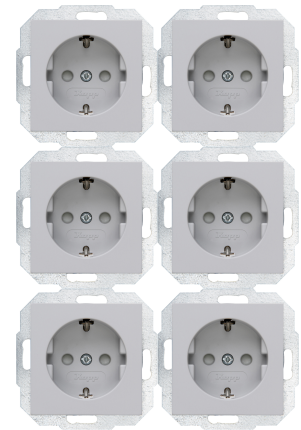

Artikelnummer	Artikelname
943034058	ATHENIS - Profi-Pack: 6x Schutzkontakt-Steckdosen, erhöhter Berührungsschutz, Farbe: grau matt

ATHENIS - Profi-Pack: 6x Schutzkontakt-Steckdose mit erhöhtem Berührungsschutz. Der Nennstrom beträgt 16A und die Nennspannung 250V~, Schutzart IP20, Farbe: grau matt

Technische Daten	943034058
Anschlussart	Schraubklemme und Steckklemme
Mit Signallampe	nein
Mit erhöhtem Berührungsschutz	ja
Frequenz	50 50 Hz
Textfeld/Beschriftungsfläche	nein
Auswurfmechanismus	nein
Werkstoff	Kunststoff
Bemessungsfehlerstrom	0,00 A
Befestigungsart	Krallen-/Schraubbefestigung
Schlagfestigkeit	IK00
Transparent	nein
Mit Feinsicherung	nein
Mit Durchschleiffunktion	ja
Mit Funktionsbeleuchtung	nein
Mit Orientierungslicht	nein
Anzahl der Module (bei Modulbauweise)	1
Anzahl der aktiven Kontakte (rund)	0
Anzahl der aktiven Kontakte (flach)	2
Min. Tiefe der Gerätedose	32,0 mm
Kompatibel mit Apple HomeKit	nein
Kompatibel mit Google Assistant	nein
Kompatibel mit Amazon Alexa	nein
Metallicfarbe	nein
Nennstrom	16,00 A
Nennspannung	250 V
Montageart	Unterputz
Farbe	grau
Ausführung	Steckdose CEE 7/3 (Typ F)
Halogenfrei	ja
Abschließbar	nein
Mit Klappdeckel	nein
Oberflächenschutz	lackiert
Anzahl der Phasen	1
Mit Ein-/Ausschalter	nein
Für "erschwerte Bedingungen" (nach VDE)	nein