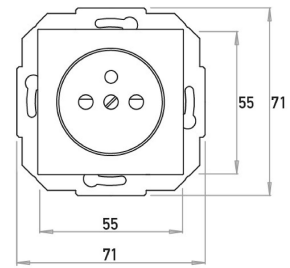

Technische Daten	940232004
Anschlussart	Schraubklemme
Mit Signallampe	nein
Mit erhöhtem Berührungsschutz	nein
Frequenz	50 - 50 Hz
Textfeld/Beschriftungsfläche	nein
Auswurfmechanismus	nein
Werkstoff	Kunststoff
Bemessungsfehlerstrom	0,00 A
Befestigungsart	Krallen-/Schraubbefestigung
Schlagfestigkeit	IK00
Transparent	nein
Mit Feinsicherung	nein
Mit Durchschleiffunktion	ja
Mit Funktionsbeleuchtung	nein
Mit Orientierungslicht	nein
Anzahl der Module (bei Modulbauweise)	1
Anzahl der aktiven Kontakte (rund)	0
Anzahl der aktiven Kontakte (flach)	2
Min. Tiefe der Gerätedose	32,0 mm
Kompatibel mit Apple HomeKit	nein
Kompatibel mit Google Assistant	nein
Kompatibel mit Amazon Alexa	nein
Metallicfarbe	nein
Nennstrom	16,00 A
Nennspannung	250 V
Montageart	Unterputz
Farbe	weiß
Ausführung	Steckdose CEE 7/3 (Typ F)
Halogenfrei	ja
Abschließbar	nein
Mit Klappdeckel	nein
Oberflächenschutz	lackiert
Anzahl der Phasen	1
Mit Ein-/Ausschalter	nein
Für "erschwerte Bedingungen" (nach VDE)	nein

Technische Daten		940232004
Verdreher Zentraleinsatz	nein	
Überspannungsschutz	nein	
Fehlerstromschutz	nein	
Isolierter Einbau	nein	
RAL-Nummer (ähnlich)	9016	
Gerätebreite	85,0 mm	
Gerätehöhe	128,0 mm	
Gerätetiefe	21,0 mm	
Anzahl der Steckdosen schaltbar	0	
IFTTT-Unterstützung verfügbar	nein	
Mitschaltender Neutralleiter	nein	
Werkstoffgüte	Thermoplast	
Ausführung der Oberfläche	matt	
Aufdruck / Kennzeichnung	ohne	
Geeignet für Schutzart	IP20	
Antibakterielle Behandlung	nein	
Mit eingebautem Bluetooth-Lautsprecher	nein	
Anzahl der USB-A Ports	0	
Anzahl der USB-C Ports	0	
Max. Stromstärke der USB-Stromversorgung	0,00 A	
Mit Wi-Fi-Signal-Repeater	nein	
Schutzkontakt	Erdungsclips	
Anzahl der aktiven Kontakte (Vierkant)	0	
Anzahl der Durchschleifungen	1	
Farbe (Kopp-Bezeichnung)	arktisweiß	