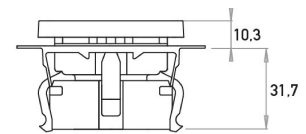

Technische Daten	940232004
Anschlussart	Schraubklemme
Mit Signallampe	nein
Mit erhöhtem Berührungsschutz	nein
Frequenz	50 - 50 Hz
Textfeld/Beschriftungsfläche	nein
Auswurfmechanismus	nein
Werkstoff	Kunststoff
Bemessungsfehlerstrom	0,00 A
Befestigungsart	Krallen-/Schraubbefestigung
Schlagfestigkeit	IK00
Transparent	nein
Mit Feinsicherung	nein
Mit Durchschleiffunktion	ja
Mit Funktionsbeleuchtung	nein
Mit Orientierungslicht	nein
Anzahl der Module (bei Modulbauweise)	1
Anzahl der aktiven Kontakte (rund)	0
Anzahl der aktiven Kontakte (flach)	2
Min. Tiefe der Gerätedose	32,0 mm
Kompatibel mit Apple HomeKit	nein
Kompatibel mit Google Assistant	nein
Kompatibel mit Amazon Alexa	nein
Metallicfarbe	nein
Nennstrom	16,00 A
Nennspannung	250 V
Montageart	Unterputz
Farbe	weiß
Ausführung	Steckdose CEE 7/3 (Typ F)
Halogenfrei	ja
Abschließbar	nein
Mit Klappdeckel	nein
Oberflächenschutz	lackiert
Anzahl der Phasen	1
Mit Ein-/Ausschalter	nein
Für "erschwerte Bedingungen" (nach VDE)	nein

Technische Daten		940232004
Verdreher Zentraleinsatz	nein	
Überspannungsschutz	nein	
Fehlerstromschutz	nein	
Isolierter Einbau	nein	
RAL-Nummer (ähnlich)	9016	
Gerätebreite	85,0 mm	
Gerätehöhe	128,0 mm	
Gerätetiefe	21,0 mm	
Anzahl der Steckdosen schaltbar	0	
IFTTT-Unterstützung verfügbar	nein	
Mitschaltender Neutralleiter	nein	
Werkstoffgüte	Thermoplast	
Ausführung der Oberfläche	matt	
Aufdruck / Kennzeichnung	ohne	
Geeignet für Schutzart	IP20	
Antibakterielle Behandlung	nein	
Mit eingebautem Bluetooth-Lautsprecher	nein	
Anzahl der USB-A Ports	0	
Anzahl der USB-C Ports	0	
Max. Stromstärke der USB-Stromversorgung	0,00 A	
Mit Wi-Fi-Signal-Repeater	nein	
Schutzkontakt	Erdungsclips	
Anzahl der aktiven Kontakte (Vierkant)	0	
Anzahl der Durchschleifungen	1	
Farbe (Kopp-Bezeichnung)	arktisweiß	