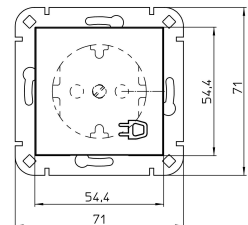

Technische Daten	940132001
Anschlussart	Steckklemme
Mit Signallampe	nein
Mit erhöhtem Berührungsschutz	ja
Frequenz	50 - 50 Hz
Textfeld/Beschriftungsfläche	nein
Auswurfmechanismus	nein
Werkstoff	Kunststoff
Bemessungsfehlerstrom	0,00 A
Befestigungsart	Krallen-/Schraubbefestigung
Schlagfestigkeit	IK00
Transparent	nein
Mit Feinsicherung	nein
Mit Durchschleiffunktion	ja
Mit Funktionsbeleuchtung	nein
Mit Orientierungslicht	nein
Anzahl der Module (bei Modulbauweise)	1
Anzahl der aktiven Kontakte (rund)	0
Anzahl der aktiven Kontakte (flach)	2
Min. Tiefe der Gerätedose	32,0 mm
Kompatibel mit Apple HomeKit	nein
Kompatibel mit Google Assistant	nein
Kompatibel mit Amazon Alexa	nein
Metallicfarbe	nein
Nennstrom	16,00 A
Nennspannung	250 V
Montageart	Unterputz
Farbe	weiß
Ausführung	Steckdose CEE 7/3 (Typ F)
Halogenfrei	ja
Abschließbar	nein
Mit Klappdeckel	ja
Oberflächenschutz	lackiert
Anzahl der Phasen	1
Mit Ein-/Ausschalter	nein
Für "erschwertere Bedingungen" (nach VDE)	nein

Technische Daten		940132001
Verdreher Zentraleinsatz	nein	
Überspannungsschutz	nein	
Fehlerstromschutz	nein	
Isolierter Einbau	nein	
RAL-Nummer (ähnlich)	9016	
Gerätebreite	55,0 mm	
Gerätehöhe	55,0 mm	
Gerätetiefe	41,1 mm	
Anzahl der Steckdosen schaltbar	0	
IFTTT-Unterstützung verfügbar	nein	
Mitschaltender Neutralleiter	nein	
Werkstoffgüte	Thermoplast	
Ausführung der Oberfläche	matt	
Aufdruck / Kennzeichnung	sonstige	
Geeignet für Schutzart	IP20	
Antibakterielle Behandlung	nein	
Mit eingebautem Bluetooth-Lautsprecher	nein	
Anzahl der USB-A Ports	0	
Anzahl der USB-C Ports	0	
Max. Stromstärke der USB-Stromversorgung	0,00 A	
Mit Wi-Fi-Signal-Repeater	nein	
Farbe des Schaltelements	farblos	
Schutzkontakt	Erdungsclips	
Anzahl der aktiven Kontakte (Vierkant)	0	
Anzahl der Durchschleifungen	1	
Farbe (Kopp-Bezeichnung)	arktisweiß	