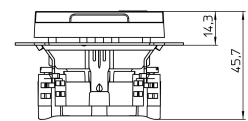

Technische Daten	940132001
Anschlussart	Steckklemme
Mit Signallampe	nein
Mit erhöhtem Berührungsschutz	ja
Frequenz	50 - 50 Hz
Textfeld/Beschriftungsfläche	nein
Auswurfmechanismus	nein
Werkstoff	Kunststoff
Bemessungsfehlerstrom	0,00 A
Befestigungsart	Krallen-/Schraubbefestigung
Schlagfestigkeit	IK00
Transparent	nein
Mit Feinsicherung	nein
Mit Durchschleiffunktion	ja
Mit Funktionsbeleuchtung	nein
Mit Orientierungslicht	nein
Anzahl der Module (bei Modulbauweise)	1
Anzahl der aktiven Kontakte (rund)	0
Anzahl der aktiven Kontakte (flach)	2
Min. Tiefe der Gerätedose	32,0 mm
Kompatibel mit Apple HomeKit	nein
Kompatibel mit Google Assistant	nein
Kompatibel mit Amazon Alexa	nein
Metallicfarbe	nein
Nennstrom	16,00 A
Nennspannung	250 V
Montageart	Unterputz
Farbe	weiß
Ausführung	Steckdose CEE 7/3 (Typ F)
Halogenfrei	ja
Abschließbar	nein
Mit Klappdeckel	ja
Oberflächenschutz	lackiert
Anzahl der Phasen	1
Mit Ein-/Ausschalter	nein
Für "erschwertere Bedingungen" (nach VDE)	nein

Technische Daten		940132001
Verdreher Zentraleinsatz	nein	
Überspannungsschutz	nein	
Fehlerstromschutz	nein	
Isolierter Einbau	nein	
RAL-Nummer (ähnlich)	9016	
Gerätebreite	55,0 mm	
Gerätehöhe	55,0 mm	
Gerätetiefe	41,1 mm	
Anzahl der Steckdosen schaltbar	0	
IFTTT-Unterstützung verfügbar	nein	
Mitschaltender Neutralleiter	nein	
Werkstoffgüte	Thermoplast	
Ausführung der Oberfläche	matt	
Aufdruck / Kennzeichnung	sonstige	
Geeignet für Schutzart	IP20	
Antibakterielle Behandlung	nein	
Mit eingebautem Bluetooth-Lautsprecher	nein	
Anzahl der USB-A Ports	0	
Anzahl der USB-C Ports	0	
Max. Stromstärke der USB-Stromversorgung	0,00 A	
Mit Wi-Fi-Signal-Repeater	nein	
Farbe des Schaltelements	farblos	
Schutzkontakt	Erdungsclips	
Anzahl der aktiven Kontakte (Vierkant)	0	
Anzahl der Durchschleifungen	1	
Farbe (Kopp-Bezeichnung)	arktisweiß	