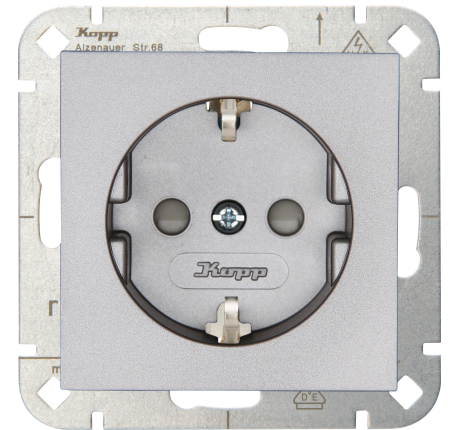

Artikelnummer	Artikelname
940047001	HK07 - Schutzkontakt-Steckdose, erhöhter Berührungsschutz, Farbe: stahl

HK07 - Schutzkontakt-Steckdose, erhöhter Berührungsschutz, Nennstrom 16A, Nennspannung 250V~, Schutzart IP20, Farbe: stahl

Technische Daten	940047001
Anschlussart	Schraubklemme und Steckklemme
Mit Signallampe	nein
Mit erhöhtem Berührungsschutz	ja
Frequenz	50 50 Hz
Textfeld/Beschriftungsfläche	nein
Auswurfmechanismus	nein
Werkstoff	Kunststoff
Bemessungsfehlerstrom	0,00 A
Befestigungsart	Krallen-/Schraubbefestigung
Schlagfestigkeit	IK00
Transparent	nein
Mit Feinsicherung	nein
Mit Durchschleiffunktion	ja
Mit Funktionsbeleuchtung	nein
Mit Orientierungslicht	nein
Anzahl der Module (bei Modulbauweise)	1
Anzahl der aktiven Kontakte (rund)	0
Anzahl der aktiven Kontakte (flach)	2
Min. Tiefe der Gerätedose	32,0 mm
Kompatibel mit Apple HomeKit	nein
Kompatibel mit Google Assistant	nein
Kompatibel mit Amazon Alexa	nein
Metallicfarbe	nein
Nennstrom	16,00 A
Nennspannung	250 V
Montageart	Unterputz
Farbe	Edelstahl
Ausführung	Steckdose CEE 7/3 (Typ F)
Halogenfrei	ja
Abschließbar	nein
Mit Klappdeckel	nein
Oberflächenschutz	lackiert
Anzahl der Phasen	1
Mit Ein-/Ausschalter	nein
Für "erschwerte Bedingungen" (nach VDE)	nein