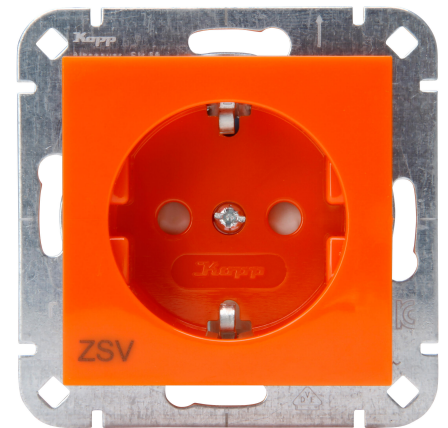

Artikelnummer	Artikelname
940022002	HK07 - Schutzkontakt-Steckdose, erhöhter Berührungsschutz, zentrale Stromversorgung, Farbe: orange

HK07 - Schutzkontakt-Steckdose, erhöhter Berührungsschutz, Kennzeichnung "ZSV", Nennstrom 16A, Nennspannung 250V~, Schutzart IP20, Farbe: orange

Technische Daten	940022002
Anschlussart	Steckklemme
Mit Signallampe	nein
Mit erhöhtem Berührungsschutz	ja
Frequenz	50 50 Hz
Textfeld/Beschriftungsfläche	nein
Auswurfmechanismus	nein
Werkstoff	Kunststoff
Bemessungsfehlerstrom	250,00 A
Befestigungsart	Krallen-/Schraubbefestigung
Schlagfestigkeit	IK00
Transparent	nein
Mit Feinsicherung	nein
Mit Durchschleiffunktion	ja
Mit Funktionsbeleuchtung	nein
Mit Orientierungslicht	nein
Anzahl der aktiven Kontakte (rund)	2
Anzahl der aktiven Kontakte (flach)	0
Min. Tiefe der Gerätedose	34,0 mm
Kompatibel mit Apple HomeKit	nein
Kompatibel mit Google Assistant	nein
Kompatibel mit Amazon Alexa	nein
Metallicfarbe	nein
Nennstrom	16,00 A
Nennspannung	250
Montageart	Schalter und Steckdosen/Unterputz
Farbe	orange
Ausführung	Schutzkontakt (Typ F)
Halogenfrei	ja
Abschließbar	nein
Mit Klappdeckel	nein
Oberflächenschutz	unbehandelt
Anzahl der Phasen	1
Mit Ein-/Ausschalter	nein
Für "erschwertere Bedingungen" (nach VDE)	nein
Verdrehter Zentraleinsatz	nein

Technische Daten		940022002
Überspannungsschutz	nein	
Fehlerstromschutz	nein	
Isolierter Einbau	nein	
RAL-Nummer (ähnlich)	2004	
Gerätebreite	55,0 mm	
Gerätehöhe	55,0 mm	
Gerätetiefe	41,1 mm	
Anzahl der Steckdosen schaltbar	0	
IFTTT-Unterstützung verfügbar	nein	
Sonderstromversorgung	ohne Sonderstromversorgung	
Werkstoffgüte	Thermoplast	
Ausführung der Oberfläche	glänzend	
Aufdruck / Kennzeichnung	ZSV	
Geeignet für Schutzart (IP)	IP20	
Antibakterielle Behandlung	nein	
Mit eingebautem Bluetooth-Lautsprecher	nein	
Anzahl der USB-A Ports	0	
Anzahl der USB-C Ports	0	
Mit Wi-Fi-Signal-Repeater	nein	
Farbe des Schaltelements	sonstige	
Schutzkontakt	rund	