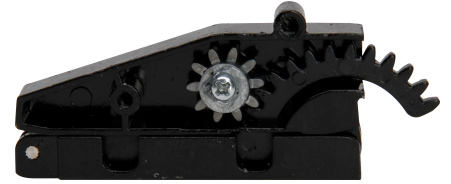

Artikelnummer	Artikelname
939694019	ExitFly, Klappmechanismus

ExitFly, Klappmechanismus, schwarz

Technische Daten		939694019
Schlagfestigkeit	IK00	
Antibakterielle Behandlung	nein	