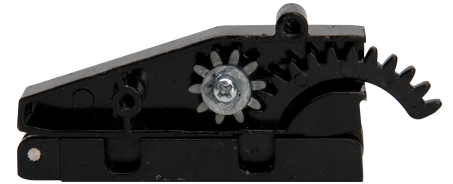

Artikelnummer	Artikelname
939694019	ExitFly, Klappmechanismus

ExitFly, Klappmechanismus, schwarz

Technische Daten		939694019
Schlagfestigkeit	IK00	
Antibakterielle Behandlung	nein	
Verpackungsanbruch FH	J	