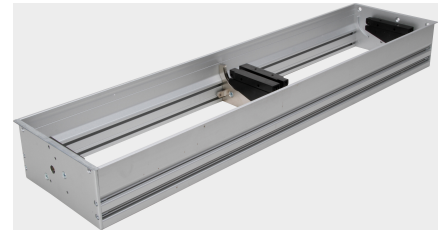

Artikelnummer	Artikelname
939687015	ExitFly 60cm, unbehandelt für eigene Lackierung/Beschichtung, Klappenmechanik ohne Kabelkanal

ExitFly 60cm, unbehandelt für eigene Lackierung / Beschichtung, Klappenmechanik ohne Kabelkanal