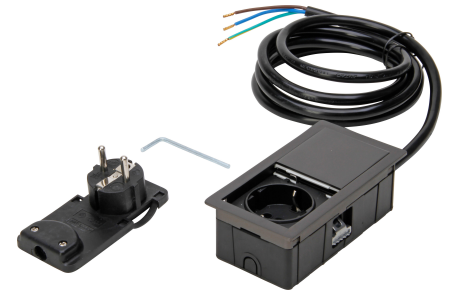

Artikelnummer	Artikelname
939663017	VersaHIT Mono - 1 Schutzkontaktsteckdose, Farbe: zinn

VersaHIT Mono, zinn, Typ A, 1 Schutzkontaktsteckdose, 220-250V, 16A, 50Hz, max. 3.400W, 123x67x42,5mm (LxBxH), inkl. 2 Meter Anschlusskabel und montierbarem Stecker, IP54

Technische Daten	939663017
Bemessungsfehlerstrom	250,00 A
Schlagfestigkeit	IK00
Anzahl der aktiven Kontakte (rund)	0
Anzahl der aktiven Kontakte (flach)	0
Kompatibel mit Apple HomeKit	nein
Kompatibel mit Google Assistant	nein
Kompatibel mit Amazon Alexa	nein
Anzahl der Phasen	1
Anzahl der Steckdosen schaltbar	0
Aufdruck / Kennzeichnung	ohne
Antibakterielle Behandlung	nein
Anzahl der USB-A Ports	0
Anzahl der USB-C Ports	0
Verpackungsanbruch FH	true