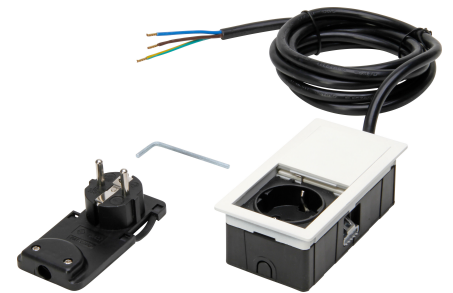

Artikelnummer	Artikelname
939661015	VersaHIT Mono - 1 Schutzkontaktsteckdose, Farbe: weiß matt

VersaHIT Mono, matt weiß (ähnl. RAL 9010), Typ A, 1 Schutzkontaktsteckdose, 220-250V, 16A, 50Hz, max. 3.400W, 123x67x42,5mm (LxBxH), inkl. 2 Meter Anschlusskabel und montierbarem Stecker, IP54

Technische Daten	939661015
Anschlussart	Schraubklemme und Steckklemme
Mit Signallampe	nein
Auswurfmechanismus	nein
Werkstoff	Kunststoff
Bemessungsfehlerstrom	0,00 A
Schlagfestigkeit	IK00
Transparent	nein
Mit Feinsicherung	nein
Mit Durchschleiffunktion	ja
Mit Funktionsbeleuchtung	nein
Mit Orientierungslicht	nein
Anzahl der aktiven Kontakte (rund)	0
Anzahl der aktiven Kontakte (flach)	2
Kompatibel mit Apple HomeKit	nein
Kompatibel mit Google Assistant	nein
Kompatibel mit Amazon Alexa	nein
Nennstrom	16,00 A
Nennspannung	250 V
Farbe	weiß
Ausführung	Steckdose CEE 7/3 (Typ F)
Halogenfrei	ja
Anzahl der Phasen	1
Mit Ein-/Ausschalter	nein
Für "erschwertere Bedingungen" (nach VDE)	nein
Verdrehter Zentraleinsatz	nein
Überspannungsschutz	nein
Anzahl der Steckdosen schaltbar	0
IFTTT-Unterstützung verfügbar	nein
Mitschaltender Neutralleiter	nein
Sonderstromversorgung	ohne Sonderstromversorgung
Aufdruck / Kennzeichnung	ohne
Antibakterielle Behandlung	nein
Mit eingebautem Bluetooth-Lautsprecher	nein
Anzahl der USB-A Ports	0
Anzahl der USB-C Ports	0

Technische Daten		939661015
Mit Wi-Fi-Signal-Repeater	nein	
Schutzkontakt	flach	
Anzahl der aktiven Kontakte (Vierkant)	0	
Anzahl der Durchschleifungen	1	
Farbe (Kopp-Bezeichnung)	weiß	