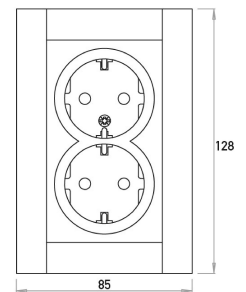

Artikelnummer	Artikelname
929513005	HK07 - Schutzkontakt-Steckdose, 2-fach, Farbe: arktisweiß

HK07 - Schutzkontakt-Steckdose, 2-fach, ohne erhöhten Berührungsschutz, Komplettgerät für eine Schalterdose mit Durchmesser Ø 60mm, Nennstrom 16A, Bemessungsspannung 250V~, Schutzart IP20, Farbe: arktisweiß

Technische Daten		929513005
Verdreher Zentraleinsatz	nein	
Überspannungsschutz	nein	
Fehlerstromschutz	nein	
Isolierter Einbau	nein	
RAL-Nummer (ähnlich)	9016	
Gerätebreite	85,0 mm	
Gerätehöhe	128,0 mm	
Gerätetiefe	21,0 mm	
Anzahl der Steckdosen schaltbar	0	
IFTTT-Unterstützung verfügbar	nein	
Mitschaltender Neutralleiter	nein	
Werkstoffgüte	Thermoplast	
Ausführung der Oberfläche	glänzend	
Aufdruck / Kennzeichnung	ohne	
Geeignet für Schutzart	IP20	
Antibakterielle Behandlung	nein	
Mit eingebautem Bluetooth-Lautsprecher	nein	
Anzahl der USB-A Ports	0	
Anzahl der USB-C Ports	0	
Max. Stromstärke der USB-Stromversorgung	0,00 A	
Mit Wi-Fi-Signal-Repeater	nein	
Schutzkontakt	Erdungsclips	
Anzahl der aktiven Kontakte (Vierkant)	0	
Anzahl der Durchschleifungen	1	
Farbe (Kopp-Bezeichnung)	arktisweiß	