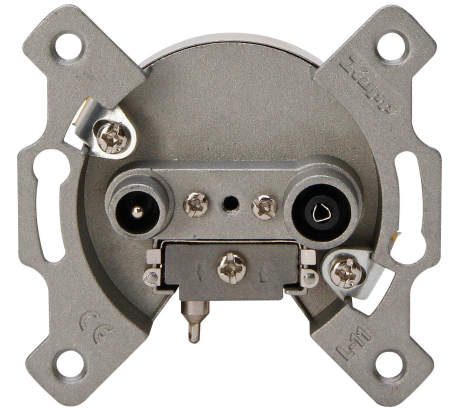

Artikelnummer	Artikelname
923900180	Antennensteckdose TV/RF (Durchgangsdose und/oder Enddose)

Antennensteckdose-Sockel TV/RF, Einzel- und Durchgangsdose für Kabelfernsehen, Einzel- und Gemeinschaftsanlagen

Technische Daten		923900180
Mit Zugentlastung	nein	
Schlagfestigkeit	IK00	
Tragring	ja	
Transparent	nein	
Zusammenstellung	Basiselement	
Halogenfrei	ja	
Mit Klappdeckel	nein	
Lüsterklemme	nein	
Mit Staubschutz	nein	
Mit Aufdruck	nein	
Antibakterielle Behandlung	nein	