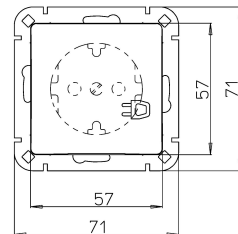

Artikelnummer	Artikelname
920826067	PARIS - Schutzkontakt-Steckdose, Klappdeckel, erhöhter Berührungsschutz, Farbe: palisander

PARIS - Schutzkontakt-Steckdose, mit Klappdeckel und erhöhtem Berührungsschutz, Nennstrom 16A, Bemessungsspannung 250V~, Schutzart IP20, Farbe: palisander

Technische Daten	920826067
Anschlussart	Steckklemme
Mit Signallampe	nein
Mit erhöhtem Berührungsschutz	ja
Frequenz	50 - 50 Hz
Textfeld/Beschriftungsfläche	nein
Auswurfmechanismus	nein
Werkstoff	Kunststoff
Bemessungsfehlerstrom	0,00 A
Befestigungsart	Krallen-/Schraubbefestigung
Schlagfestigkeit	IK00
Transparent	nein
Mit Feinsicherung	nein
Mit Durchschleiffunktion	ja
Mit Funktionsbeleuchtung	nein
Mit Orientierungslicht	nein
Anzahl der Module (bei Modulbauweise)	1
Anzahl der aktiven Kontakte (rund)	0
Anzahl der aktiven Kontakte (flach)	2
Min. Tiefe der Gerätedose	32,0 mm
Kompatibel mit Apple HomeKit	nein
Kompatibel mit Google Assistant	nein
Kompatibel mit Amazon Alexa	nein
Metallicfarbe	nein
Nennstrom	16,00 A
Nennspannung	250 V
Montageart	Unterputz
Farbe	braun
Ausführung	Steckdose CEE 7/3 (Typ F)
Halogenfrei	ja
Abschließbar	nein
Mit Klappdeckel	ja
Oberflächenschutz	unbehandelt
Anzahl der Phasen	1
Mit Ein-/Ausschalter	nein
Für "erschwerte Bedingungen" (nach VDE)	nein

Technische Daten		920826067
Verdreher Zentraleinsatz	nein	
Überspannungsschutz	nein	
Fehlerstromschutz	nein	
Isolierter Einbau	nein	
RAL-Nummer (ähnlich)	3005	
Gerätebreite	57,0 mm	
Gerätehöhe	57,0 mm	
Gerätetiefe	41,1 mm	
Anzahl der Steckdosen schaltbar	0	
IFTTT-Unterstützung verfügbar	nein	
Werkstoffgüte	Thermoplast	
Ausführung der Oberfläche	glänzend	
Aufdruck / Kennzeichnung	ohne	
Geeignet für Schutzart	IP20	
Antibakterielle Behandlung	nein	
Mit eingebautem Bluetooth-Lautsprecher	nein	
Anzahl der USB-A Ports	0	
Anzahl der USB-C Ports	0	
Max. Stromstärke der USB-Stromversorgung	0,00 A	
Mit Wi-Fi-Signal-Repeater	nein	
Schutzkontakt	Erdungsclips	
Anzahl der aktiven Kontakte (Vierkant)	0	
Anzahl der Durchschleifungen	1	