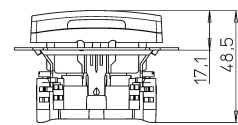

Artikelnummer	Artikelname
920826067	PARIS - Schutzkontakt-Steckdose, Klappdeckel, erhöhter Berührungsschutz, Farbe: palisander

PARIS - Schutzkontakt-Steckdose, mit Klappdeckel und erhöhtem Berührungsschutz, Nennstrom 16A, Bemessungsspannung 250V~, Schutzart IP20, Farbe: palisander

Technische Daten	920826067
Anschlussart	Steckklemme
Mit Signallampe	nein
Mit erhöhtem Berührungsschutz	ja
Frequenz	50 - 50 Hz
Textfeld/Beschriftungsfläche	nein
Auswurfmechanismus	nein
Werkstoff	Kunststoff
Bemessungsfehlerstrom	0,00 A
Befestigungsart	Krallen-/Schraubbefestigung
Schlagfestigkeit	IK00
Transparent	nein
Mit Feinsicherung	nein
Mit Durchschleiffunktion	ja
Mit Funktionsbeleuchtung	nein
Mit Orientierungslicht	nein
Anzahl der Module (bei Modulbauweise)	1
Anzahl der aktiven Kontakte (rund)	0
Anzahl der aktiven Kontakte (flach)	2
Min. Tiefe der Gerätedose	32,0 mm
Kompatibel mit Apple HomeKit	nein
Kompatibel mit Google Assistant	nein
Kompatibel mit Amazon Alexa	nein
Metallicfarbe	nein
Nennstrom	16,00 A
Nennspannung	250 V
Montageart	Unterputz
Farbe	braun
Ausführung	Steckdose CEE 7/3 (Typ F)
Halogenfrei	ja
Abschließbar	nein
Mit Klappdeckel	ja
Oberflächenschutz	unbehandelt
Anzahl der Phasen	1
Mit Ein-/Ausschalter	nein
Für "erschwerte Bedingungen" (nach VDE)	nein

Technische Daten		920826067
Verdreher Zentraleinsatz	nein	
Überspannungsschutz	nein	
Fehlerstromschutz	nein	
Isolierter Einbau	nein	
RAL-Nummer (ähnlich)	3005	
Gerätebreite	57,0 mm	
Gerätehöhe	57,0 mm	
Gerätetiefe	41,1 mm	
Anzahl der Steckdosen schaltbar	0	
IFTTT-Unterstützung verfügbar	nein	
Werkstoffgüte	Thermoplast	
Ausführung der Oberfläche	glänzend	
Aufdruck / Kennzeichnung	ohne	
Geeignet für Schutzart	IP20	
Antibakterielle Behandlung	nein	
Mit eingebautem Bluetooth-Lautsprecher	nein	
Anzahl der USB-A Ports	0	
Anzahl der USB-C Ports	0	
Max. Stromstärke der USB-Stromversorgung	0,00 A	
Mit Wi-Fi-Signal-Repeater	nein	
Schutzkontakt	Erdungsclips	
Anzahl der aktiven Kontakte (Vierkant)	0	
Anzahl der Durchschleifungen	1	