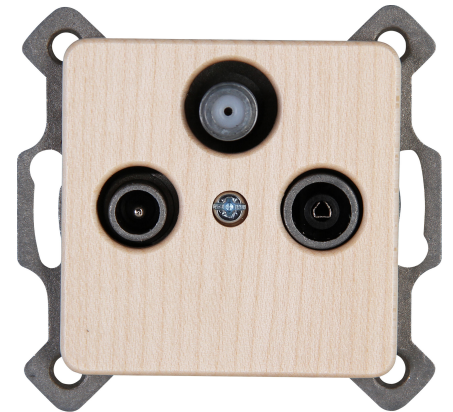

Artikelnummer	Artikelname
917139080	MILANO - Antennensteckdose TV/RF/SAT, digitaltauglich, Farbe: ahorn

Antennensteckdose TV/RF/SAT im Design MILANO und aus Ahornholz, Einzel- und Stichleitungsdose für Einzelanlagen und entkoppelte Stichleitungen im SAT- und Kabelfernsehen, digitaltauglich, Schutzart IP20

Technische Daten	917139080
Verwendung	Koaxial-Antennensteckdose
Auslassrichtung	gerade
Mit Zugentlastung	nein
Beschriftungsfeld	ohne Beschriftungsfeld
Werkstoff	Kunststoff
Befestigungsart	Krallen-/Schraubbefestigung
Buchsen geschirmt	nein
Gehäuse geschirmt	nein
Mit Beleuchtung	nein
Schlagfestigkeit	IK00
Mit Buchsen/Kupplungen	nein
Tragring	ja
Transparent	nein
Anzahl der Module (bei Modulbauweise)	1
Min. Tiefe der Gerätedose	32,0 mm
Montageart	Unterputz
Zusammenstellung	Basiselement mit zentraler Abdeckplatte
Farbe	Holz
Halogenfrei	ja
Mit Klappdeckel	nein
Oberflächenschutz	unbehandelt
Lüsterklemme	nein
RAL-Nummer (ähnlich)	3003
Mit Staubschutz	nein
Mit Aufdruck	nein
Gerätebreite	68,0 mm
Gerätehöhe	68,0 mm
Gerätetiefe	45,0 mm
Werkstoffgüte	sonstige
Ausführung der Oberfläche	glänzend
Geeignet für Schutzart (IP)	IP20
Antibakterielle Behandlung	nein
Farbe (Kopp-Bezeichnung)	ahorn