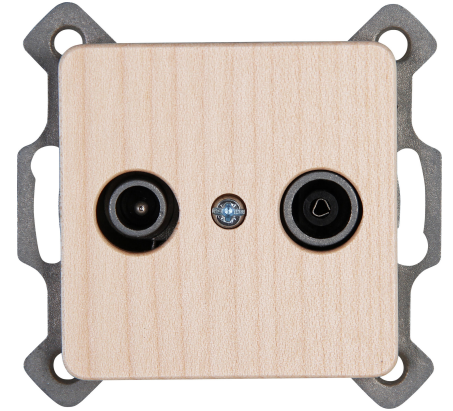

Artikelnummer	Artikelname
917039087	MILANO - Antennensteckdose TV/RF, Farbe: ahorn

Abdeckung im Design MILANO und aus Ahornholz für Antennensteckdose TV/RF, Lieferumfang: 3 Schrauben (je 1 Stück M3x13mm, M3x16mm, M3x25mm), passend zu allen gängigen Fabrikaten führender Hersteller, Schutzart IP20

Technische Daten	917039087
Verwendung	Koaxial-Antennensteckdose
Auslassrichtung	gerade
Mit Zugentlastung	nein
Beschriftungsfeld	ohne Beschriftungsfeld
Werkstoff	Kunststoff
Befestigungsart	Krallen-/Schraubbefestigung
Buchsen geschirmt	nein
Gehäuse geschirmt	nein
Mit Beleuchtung	nein
Schlagfestigkeit	IK00
Mit Buchsen/Kupplungen	nein
Tragring	ja
Transparent	nein
Anzahl der Module (bei Modulbauweise)	1
Min. Tiefe der Gerätedose	32,0 mm
Montageart	Unterputz
Zusammenstellung	Basiselement mit zentraler Abdeckplatte
Farbe	Holz
Halogenfrei	ja
Mit Klappdeckel	nein
Oberflächenschutz	unbehandelt
Lüsterklemme	nein
RAL-Nummer (ähnlich)	3003
Mit Staubschutz	nein
Mit Aufdruck	nein
Gerätebreite	68,0 mm
Gerätehöhe	68,0 mm
Gerätetiefe	45,0 mm
Werkstoffgüte	Thermoplast
Kontaktausführung	weiblich (female)
Ausführung der Oberfläche	glänzend
Geeignet für Schutzart	IP20
Antibakterielle Behandlung	nein
Farbe (Kopp-Bezeichnung)	ahorn