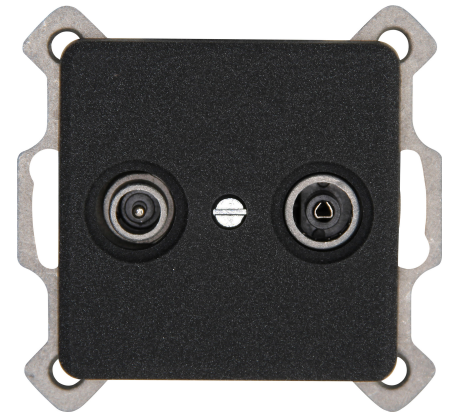

Artikelnummer	Artikelname
917015089	MILANO - Antennensteckdose TV/RF, Farbe: anthrazit

Abdeckung im Design MILANO und der Farbe anthrazit für Antennensteckdose TV/RF, Lieferumfang: 3 Schrauben (je 1 Stück M3x13mm, M3x16mm, M3x25mm), passend zu allen gängigen Fabrikaten führender Hersteller, Schutzart IP20

Technische Daten	917015089
Mit Zugentlastung	nein
Tragring	ja
Transparent	nein
Zusammenstellung	Basiselement mit zentraler Abdeckplatte
Farbe	anthrazit
Halogenfrei	ja
Mit Klappdeckel	nein
Oberflächenschutz	lackiert
Lüsterklemme	nein
Mit Staubschutz	nein
Mit Aufdruck	nein
Ausführung der Oberfläche	matt