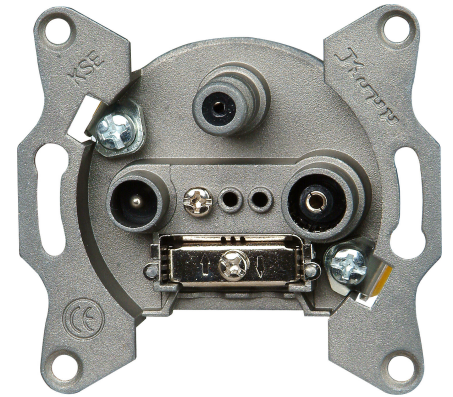

| Artikelnummer | Artikelname |
|---------------|--|
| 916400181 | Antennensteckdose TV/RF/SAT, digitaltauglich (Enddose) |

Antennensteckdosen-Sockel TV/RF/SAT Einzel- und Stichleitungsdose für Einzelanlagen und entkoppelte Stichleitungen im SAT- und Kabelfernsehen, digitaltauglich

| Technische Daten | 916400181 |
|----------------------------|-----------------------------|
| Mit Zugentlastung | nein |
| Beschriftungsfeld | ohne Beschriftungsfeld |
| Werkstoff | Kunststoff |
| Befestigungsart | Krallen-/Schraubbefestigung |
| Schlagfestigkeit | IK00 |
| Tragring | ja |
| Transparent | nein |
| Zusammenstellung | Basiselement |
| Farbe | cremeweiß |
| Halogenfrei | ja |
| Mit Klappdeckel | nein |
| Lüsterklemme | nein |
| Mit Staubschutz | nein |
| Mit Aufdruck | nein |
| Werkstoffgüte | Thermoplast |
| Kontaktausführung | weiblich (female) |
| Geeignet für Schutzart | IP20 |
| Antibakterielle Behandlung | nein |
| Farbe (Kopp-Bezeichnung) | cremeweiß |