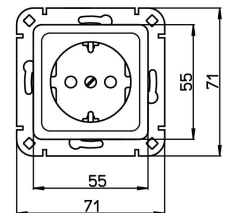

Technische Daten	914830003
Anschlussart	Steckklemme
Mit Signallampe	nein
Mit erhöhtem Berührungsschutz	nein
Frequenz	50 - 50 Hz
Textfeld/Beschriftungsfläche	nein
Auswurfmechanismus	nein
Werkstoff	Kunststoff
Bemessungsfehlerstrom	0,00 A
Befestigungsart	Krallen-/Schraubbefestigung
Schlagfestigkeit	IK00
Transparent	nein
Mit Feinsicherung	nein
Mit Durchschleiffunktion	ja
Mit Funktionsbeleuchtung	nein
Mit Orientierungslicht	nein
Anzahl der Module (bei Modulbauweise)	1
Anzahl der aktiven Kontakte (rund)	0
Anzahl der aktiven Kontakte (flach)	0
Min. Tiefe der Gerätedose	32,0 mm
Kompatibel mit Apple HomeKit	nein
Kompatibel mit Google Assistant	nein
Kompatibel mit Amazon Alexa	nein
Metallicfarbe	nein
Nennstrom	16,00 A
Nennspannung	250 V
Montageart	Unterputz
Farbe	Holz
Ausführung	Steckdose CEE 7/3 (Typ F)
Halogenfrei	ja
Abschließbar	nein
Mit Klappdeckel	nein
Oberflächenschutz	unbehandelt
Anzahl der Phasen	1
Mit Ein-/Ausschalter	nein
Für "erschwerte Bedingungen" (nach VDE)	nein

Technische Daten		914830003
Verdreher Zentraleinsatz	nein	
Überspannungsschutz	nein	
Fehlerstromschutz	nein	
Isolierter Einbau	nein	
RAL-Nummer (ähnlich)	9004	
Gerätebreite	55,0 mm	
Gerätehöhe	55,0 mm	
Gerätetiefe	41,1 mm	
Anzahl der Steckdosen schaltbar	0	
IFTTT-Unterstützung verfügbar	nein	
Mitschaltender Neutralleiter	nein	
Werkstoffgüte	sonstige	
Ausführung der Oberfläche	glänzend	
Aufdruck / Kennzeichnung	ohne	
Geeignet für Schutzart	IP20	
Antibakterielle Behandlung	nein	
Mit eingebautem Bluetooth-Lautsprecher	nein	
Anzahl der USB-A Ports	0	
Anzahl der USB-C Ports	0	
Max. Stromstärke der USB-Stromversorgung	0,00 A	
Mit Wi-Fi-Signal-Repeater	nein	
Farbe des Schaltelements	farblos	
Schutzkontakt	Erdungsclips	
Anzahl der aktiven Kontakte (Vierkant)	0	
Anzahl der Durchschleifungen	1	
Farbe (Kopp-Bezeichnung)	eiche	