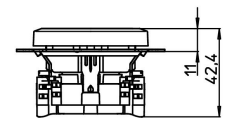

Technische Daten	914830003
Anschlussart	Steckklemme
Mit Signallampe	nein
Mit erhöhtem Berührungsschutz	nein
Frequenz	50 - 50 Hz
Textfeld/Beschriftungsfläche	nein
Auswurfmechanismus	nein
Werkstoff	Kunststoff
Bemessungsfehlerstrom	0,00 A
Befestigungsart	Krallen-/Schraubbefestigung
Schlagfestigkeit	IK00
Transparent	nein
Mit Feinsicherung	nein
Mit Durchschleiffunktion	ja
Mit Funktionsbeleuchtung	nein
Mit Orientierungslicht	nein
Anzahl der Module (bei Modulbauweise)	1
Anzahl der aktiven Kontakte (rund)	0
Anzahl der aktiven Kontakte (flach)	0
Min. Tiefe der Gerätedose	32,0 mm
Kompatibel mit Apple HomeKit	nein
Kompatibel mit Google Assistant	nein
Kompatibel mit Amazon Alexa	nein
Metallicfarbe	nein
Nennstrom	16,00 A
Nennspannung	250 V
Montageart	Unterputz
Farbe	Holz
Ausführung	Steckdose CEE 7/3 (Typ F)
Halogenfrei	ja
Abschließbar	nein
Mit Klappdeckel	nein
Oberflächenschutz	unbehandelt
Anzahl der Phasen	1
Mit Ein-/Ausschalter	nein
Für "erschwerte Bedingungen" (nach VDE)	nein

Technische Daten		914830003
Verdreher Zentraleinsatz	nein	
Überspannungsschutz	nein	
Fehlerstromschutz	nein	
Isolierter Einbau	nein	
RAL-Nummer (ähnlich)	9004	
Gerätebreite	55,0 mm	
Gerätehöhe	55,0 mm	
Gerätetiefe	41,1 mm	
Anzahl der Steckdosen schaltbar	0	
IFTTT-Unterstützung verfügbar	nein	
Mitschaltender Neutralleiter	nein	
Werkstoffgüte	sonstige	
Ausführung der Oberfläche	glänzend	
Aufdruck / Kennzeichnung	ohne	
Geeignet für Schutzart	IP20	
Antibakterielle Behandlung	nein	
Mit eingebautem Bluetooth-Lautsprecher	nein	
Anzahl der USB-A Ports	0	
Anzahl der USB-C Ports	0	
Max. Stromstärke der USB-Stromversorgung	0,00 A	
Mit Wi-Fi-Signal-Repeater	nein	
Farbe des Schaltelements	farblos	
Schutzkontakt	Erdungsclips	
Anzahl der aktiven Kontakte (Vierkant)	0	
Anzahl der Durchschleifungen	1	
Farbe (Kopp-Bezeichnung)	eiche	