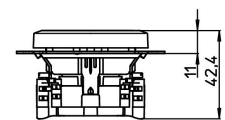

Technische Daten	914813057
Anschlussart	Steckklemme
Mit Signallampe	nein
Mit erhöhtem Berührungsschutz	nein
Frequenz	50 - 50 Hz
Textfeld/Beschriftungsfläche	nein
Auswurfmechanismus	nein
Werkstoff	Kunststoff
Bemessungsfehlerstrom	0,00 A
Befestigungsart	Befestigung mit Schraube
Schlagfestigkeit	IK00
Transparent	nein
Mit Feinsicherung	nein
Mit Durchschleiffunktion	ja
Mit Funktionsbeleuchtung	nein
Mit Orientierungslicht	nein
Anzahl der Module (bei Modulbauweise)	1
Anzahl der aktiven Kontakte (rund)	0
Anzahl der aktiven Kontakte (flach)	0
Min. Tiefe der Gerätedose	32,0 mm
Kompatibel mit Apple HomeKit	nein
Kompatibel mit Google Assistant	nein
Kompatibel mit Amazon Alexa	nein
Metallicfarbe	nein
Nennstrom	16,00 A
Nennspannung	250 V
Montageart	Unterputz
Farbe	weiß
Ausführung	Steckdose CEE 7/3 (Typ F)
Halogenfrei	ja
Abschließbar	nein
Mit Klappdeckel	nein
Oberflächenschutz	unbehandelt
Anzahl der Phasen	1
Mit Ein-/Ausschalter	nein

Technische Daten		914813057
Für "erschwerte Bedingungen" (nach VDE)	nein	
Verdreher Zentraleinsatz	nein	
Überspannungsschutz	nein	
Fehlerstromschutz	nein	
Isolierter Einbau	nein	
RAL-Nummer (ähnlich)	9016	
Gerätebreite	55,0 mm	
Gerätehöhe	55,0 mm	
Gerätetiefe	41,1 mm	
Anzahl der Steckdosen schaltbar	0	
IFTTT-Unterstützung verfügbar	nein	
Mitschaltender Neutralleiter	nein	
Werkstoffgüte	Thermoplast	
Ausführung der Oberfläche	glänzend	
Aufdruck / Kennzeichnung	ohne	
Geeignet für Schutzart	IP20	
Antibakterielle Behandlung	nein	
Mit eingebautem Bluetooth-Lautsprecher	nein	
Anzahl der USB-A Ports	0	
Anzahl der USB-C Ports	0	
Max. Stromstärke der USB-Stromversorgung	0,00 A	
Mit Wi-Fi-Signal-Repeater	nein	
Farbe des Schaltelements	farblos	
Schutzkontakt	Erdungsclips	
Anzahl der aktiven Kontakte (Vierkant)	0	
Anzahl der Durchschleifungen	1	