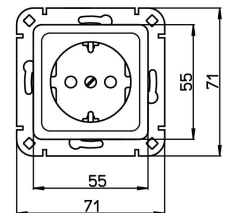

Technische Daten	914813057
Anschlussart	Steckklemme
Mit Signallampe	nein
Mit erhöhtem Berührungsschutz	nein
Frequenz	50 - 50 Hz
Textfeld/Beschriftungsfläche	nein
Auswurfmechanismus	nein
Werkstoff	Kunststoff
Bemessungsfehlerstrom	0,00 A
Befestigungsart	Befestigung mit Schraube
Schlagfestigkeit	IK00
Transparent	nein
Mit Feinsicherung	nein
Mit Durchschleiffunktion	ja
Mit Funktionsbeleuchtung	nein
Mit Orientierungslicht	nein
Anzahl der Module (bei Modulbauweise)	1
Anzahl der aktiven Kontakte (rund)	0
Anzahl der aktiven Kontakte (flach)	0
Min. Tiefe der Gerätedose	32,0 mm
Kompatibel mit Apple HomeKit	nein
Kompatibel mit Google Assistant	nein
Kompatibel mit Amazon Alexa	nein
Metallicfarbe	nein
Nennstrom	16,00 A
Nennspannung	250 V
Montageart	Unterputz
Farbe	weiß
Ausführung	Steckdose CEE 7/3 (Typ F)
Halogenfrei	ja
Abschließbar	nein
Mit Klappdeckel	nein
Oberflächenschutz	unbehandelt
Anzahl der Phasen	1
Mit Ein-/Ausschalter	nein

Technische Daten		914813057
Für "erschwerte Bedingungen" (nach VDE)	nein	
Verdreher Zentraleinsatz	nein	
Überspannungsschutz	nein	
Fehlerstromschutz	nein	
Isolierter Einbau	nein	
RAL-Nummer (ähnlich)	9016	
Gerätebreite	55,0 mm	
Gerätehöhe	55,0 mm	
Gerätetiefe	41,1 mm	
Anzahl der Steckdosen schaltbar	0	
IFTTT-Unterstützung verfügbar	nein	
Mitschaltender Neutralleiter	nein	
Werkstoffgüte	Thermoplast	
Ausführung der Oberfläche	glänzend	
Aufdruck / Kennzeichnung	ohne	
Geeignet für Schutzart	IP20	
Antibakterielle Behandlung	nein	
Mit eingebautem Bluetooth-Lautsprecher	nein	
Anzahl der USB-A Ports	0	
Anzahl der USB-C Ports	0	
Max. Stromstärke der USB-Stromversorgung	0,00 A	
Mit Wi-Fi-Signal-Repeater	nein	
Farbe des Schaltelements	farblos	
Schutzkontakt	Erdungsclips	
Anzahl der aktiven Kontakte (Vierkant)	0	
Anzahl der Durchschleifungen	1	