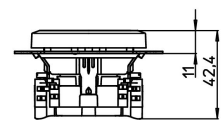

Technische Daten	914808001
Anschlussart	Steckklemme
Mit Signallampe	nein
Mit erhöhtem Berührungsschutz	ja
Frequenz	50 - 50 Hz
Textfeld/Beschriftungsfläche	nein
Auswurfmechanismus	nein
Werkstoff	Kunststoff
Bemessungsfehlerstrom	0,00 A
Befestigungsart	Krallen-/Schraubbefestigung
Schlagfestigkeit	IK00
Transparent	nein
Mit Feinsicherung	nein
Mit Durchschleiffunktion	ja
Mit Funktionsbeleuchtung	nein
Mit Orientierungslicht	nein
Anzahl der Module (bei Modulbauweise)	1
Anzahl der aktiven Kontakte (rund)	0
Anzahl der aktiven Kontakte (flach)	0
Min. Tiefe der Gerätedose	32,0 mm
Kompatibel mit Apple HomeKit	nein
Kompatibel mit Google Assistant	nein
Kompatibel mit Amazon Alexa	nein
Metallicfarbe	nein
Nennstrom	16,00 A
Nennspannung	250 V
Montageart	Unterputz
Farbe	grün
Ausführung	Steckdose CEE 7/3 (Typ F)
Halogenfrei	ja
Abschließbar	nein
Mit Klappdeckel	nein
Oberflächenschutz	unbehandelt
Anzahl der Phasen	1
Mit Ein-/Ausschalter	nein
Für "erschwertere Bedingungen" (nach VDE)	nein

Technische Daten		914808001
Verdrehter Zentraleinsatz	nein	
Überspannungsschutz	nein	
Fehlerstromschutz	nein	
Isolierter Einbau	nein	
RAL-Nummer (ähnlich)	6018	
Gerätebreite	71,0 mm	
Gerätehöhe	71,0 mm	
Gerätetiefe	41,1 mm	
Anzahl der Steckdosen schaltbar	0	
IFTTT-Unterstützung verfügbar	nein	
Mitschaltender Neutralleiter	nein	
Sonderstromversorgung	Sicherheitsversorgung (grün)	
Werkstoffgüte	Thermoplast	
Ausführung der Oberfläche	glänzend	
Aufdruck / Kennzeichnung	ohne	
Geeignet für Schutzart	IP20	
Antibakterielle Behandlung	nein	
Mit eingebautem Bluetooth-Lautsprecher	nein	
Anzahl der USB-A Ports	0	
Anzahl der USB-C Ports	0	
Max. Stromstärke der USB-Stromversorgung	0,00 A	
Mit Wi-Fi-Signal-Repeater	nein	
Farbe des Schaltelements	farblos	
Schutzkontakt	Erdungsclips	
Anzahl der aktiven Kontakte (Vierkant)	0	
Anzahl der Durchschleifungen	1	