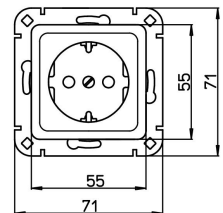

Technische Daten	914808001
Anschlussart	Steckklemme
Mit Signallampe	nein
Mit erhöhtem Berührungsschutz	ja
Frequenz	50 - 50 Hz
Textfeld/Beschriftungsfläche	nein
Auswurfmechanismus	nein
Werkstoff	Kunststoff
Bemessungsfehlerstrom	0,00 A
Befestigungsart	Krallen-/Schraubbefestigung
Schlagfestigkeit	IK00
Transparent	nein
Mit Feinsicherung	nein
Mit Durchschleiffunktion	ja
Mit Funktionsbeleuchtung	nein
Mit Orientierungslicht	nein
Anzahl der Module (bei Modulbauweise)	1
Anzahl der aktiven Kontakte (rund)	0
Anzahl der aktiven Kontakte (flach)	0
Min. Tiefe der Gerätedose	32,0 mm
Kompatibel mit Apple HomeKit	nein
Kompatibel mit Google Assistant	nein
Kompatibel mit Amazon Alexa	nein
Metallicfarbe	nein
Nennstrom	16,00 A
Nennspannung	250 V
Montageart	Unterputz
Farbe	grün
Ausführung	Steckdose CEE 7/3 (Typ F)
Halogenfrei	ja
Abschließbar	nein
Mit Klappdeckel	nein
Oberflächenschutz	unbehandelt
Anzahl der Phasen	1
Mit Ein-/Ausschalter	nein
Für "erschwertere Bedingungen" (nach VDE)	nein

Technische Daten		914808001
Verdrehter Zentraleinsatz	nein	
Überspannungsschutz	nein	
Fehlerstromschutz	nein	
Isolierter Einbau	nein	
RAL-Nummer (ähnlich)	6018	
Gerätebreite	71,0 mm	
Gerätehöhe	71,0 mm	
Gerätetiefe	41,1 mm	
Anzahl der Steckdosen schaltbar	0	
IFTTT-Unterstützung verfügbar	nein	
Mitschaltender Neutralleiter	nein	
Sonderstromversorgung	Sicherheitsversorgung (grün)	
Werkstoffgüte	Thermoplast	
Ausführung der Oberfläche	glänzend	
Aufdruck / Kennzeichnung	ohne	
Geeignet für Schutzart	IP20	
Antibakterielle Behandlung	nein	
Mit eingebautem Bluetooth-Lautsprecher	nein	
Anzahl der USB-A Ports	0	
Anzahl der USB-C Ports	0	
Max. Stromstärke der USB-Stromversorgung	0,00 A	
Mit Wi-Fi-Signal-Repeater	nein	
Farbe des Schaltelements	farblos	
Schutzkontakt	Erdungsclips	
Anzahl der aktiven Kontakte (Vierkant)	0	
Anzahl der Durchschleifungen	1	