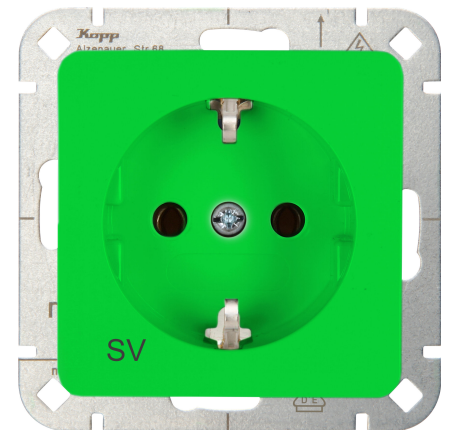

Artikelnummer	Artikelname
914808001	HK02 - Schutzkontakt-Steckdose, Aufdruck "SV", Farbe: grün

HK02 - Schutzkontakt-Steckdose, erhöhter Berührungsschutz, Kennzeichnung "SV" (für Sicherheitsversorgung), Nennstrom 16A, Bemessungsspannung 250V~, Schutzart IP20, Farbe: grün

Technische Daten	914808001
Anschlussart	Steckklemme
Mit Signallampe	nein
Mit erhöhtem Berührungsschutz	ja
Frequenz	50 - 50 Hz
Textfeld/Beschriftungsfläche	nein
Auswurfmechanismus	nein
Werkstoff	Kunststoff
Bemessungsfehlerstrom	0,00 A
Befestigungsart	Krallen-/Schraubbefestigung
Schlagfestigkeit	IK00
Transparent	nein
Mit Feinsicherung	nein
Mit Durchschleiffunktion	ja
Mit Funktionsbeleuchtung	nein
Mit Orientierungslicht	nein
Anzahl der Module (bei Modulbauweise)	1
Anzahl der aktiven Kontakte (rund)	0
Anzahl der aktiven Kontakte (flach)	0
Min. Tiefe der Gerätedose	32,0 mm
Kompatibel mit Apple HomeKit	nein
Kompatibel mit Google Assistant	nein
Kompatibel mit Amazon Alexa	nein
Metallicfarbe	nein
Nennstrom	16,00 A
Nennspannung	250 V
Montageart	Unterputz
Farbe	grün
Ausführung	Steckdose CEE 7/3 (Typ F)
Halogenfrei	ja
Abschließbar	nein
Mit Klappdeckel	nein
Oberflächenschutz	unbehandelt
Anzahl der Phasen	1
Mit Ein-/Ausschalter	nein
Für "erschwertere Bedingungen" (nach VDE)	nein