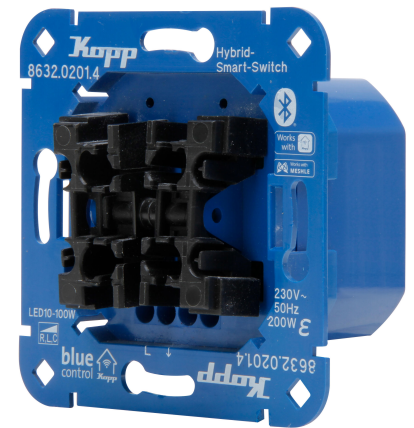

Artikelnummer	Artikelname
863202014	Blue-control Hybrid-Smart-Switch: Universaldimmer 1-Kanal, 2-Draht

Blue-control Hybrid-Smart-Switch: Universaldimmer 1-Kanal, 2-Draht, mit universeller Wippenaufnahme für alle gängigen Schaltersysteme, Bluetooth Mesh-Technologie, 230V~, 50Hz, bis max. 200W/VA, LED 7-100W, 2,4GHz, Schutzart IP20, Farbe: blau

Technische Daten	863202014
Stromversorgung	230 V AC
Anzahl der Relais	0
Geeignet für Schalter	nein
Geeignet für Pulsdrücker	nein
Geeignet für Dimmer	ja
Geeignet für Rollladenschalter	nein
Werkstoff	Kunststoff
Befestigungsart	sonstige
Geeignet für Jalousie-/Rollladenschalter	nein
Geeignet für Jalousieschalter	nein
Transparent	nein
Kompatibel mit Apple HomeKit	nein
Kompatibel mit Google Assistant	ja
Kompatibel mit Amazon Alexa	ja
Montageart	Unterputz
Farbe	blau
Halogenfrei	nein
Oberflächenschutz	unbehandelt
Rollingcode-System	nein
Funkfrequenz	2400
Im Gehäuse	ja
Im Röhrensockelgehäuse	nein
Als Modul/Platine	nein
Tast-Betrieb	ja
Schalt-Betrieb	ja
Mit Funkhandsender	nein
Mit Funkcodiergerät	nein
Mit Funktaster	nein
Codelänge (Bit)	128
RAL-Nummer (ähnlich)	5005
IFTTT-Unterstützung verfügbar	nein
Werkstoffgüte	Thermoplast
Schutzart (NEMA)	sonstige
Ausführung der Oberfläche	glänzend