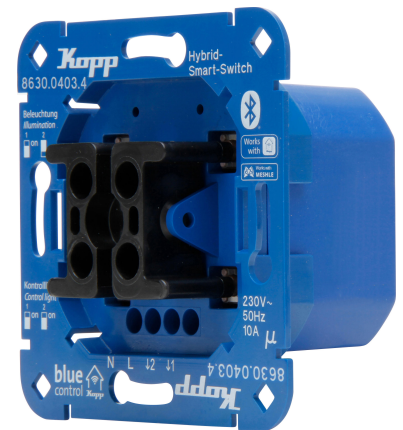

Artikelnummer	Artikelname
863004034	Blue-control Hybrid-Smart-Switch: Rollladen-, Jalousien-, Markisensteuerung, 2-Kanal, 4-Draht

Blue-control Hybrid-Smart-Switch: Rollladen-, Jalousien-, Markisensteuerung, 2-Kanal, 4-Draht, mit universeller Wippenaufnahme für alle gängigen Schaltersysteme, Bluetooth Mesh-Technologie, 230V~, 50Hz, 2x 1150W, 2, 4GHz, Schutzart IP20, Farbe: blau

Technische Daten	863004034
Stromversorgung	230 V AC
Anzahl der Relais	2
Geeignet für Schalter	nein
Geeignet für Pulsdrücker	nein
Geeignet für Dimmer	nein
Geeignet für Rollladenschalter	ja
Werkstoff	Kunststoff
Befestigungsart	sonstige
Geeignet für Jalousie-/Rollladenschalter	ja
Geeignet für Jalousieschalter	ja
Transparent	nein
Kompatibel mit Apple HomeKit	nein
Kompatibel mit Google Assistant	ja
Kompatibel mit Amazon Alexa	ja
Montageart	Unterputz
Farbe	blau
Halogenfrei	nein
Oberflächenschutz	unbehandelt
Rollingcode-System	nein
Funkfrequenz	2400
Im Gehäuse	ja
Im Röhrensockelgehäuse	nein
Als Modul/Platine	nein
Tast-Betrieb	ja
Schalt-Betrieb	ja
Mit Funkhandsender	nein
Mit Funkcodiergerät	nein
Mit Funktaster	nein
Codelänge (Bit)	128
RAL-Nummer (ähnlich)	5005
IFTTT-Unterstützung verfügbar	nein
Werkstoffgüte	Thermoplast
Schutzart (NEMA)	sonstige
Ausführung der Oberfläche	glänzend