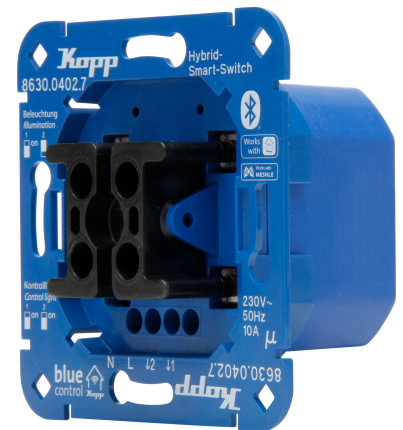

Artikelnummer	Artikelname
863004027	Blue-control Hybrid-Smart-Switch: Serienschalter 2-Kanal, 4-Draht

Blue-control Hybrid-Smart-Switch: Serienschalter 2-Kanal, 4-Draht, mit universeller Wippenaufnahme für alle gängigen Schaltersysteme, Bluetooth Mesh-Technologie, 230V~, 50Hz, 2x 1150W, 2,4GHz, Schutzart IP20, Farbe: blau

Technische Daten	863004027
Stromversorgung	230 V AC
Anzahl der Relais	2
Geeignet für Schalter	ja
Geeignet für Pulsdrücker	nein
Geeignet für Dimmer	nein
Geeignet für Rollladenschalter	nein
Werkstoff	Kunststoff
Befestigungsart	sonstige
Geeignet für Jalousie-/Rollladenschalter	nein
Geeignet für Jalousieschalter	nein
Transparent	nein
Kompatibel mit Apple HomeKit	nein
Kompatibel mit Google Assistant	ja
Kompatibel mit Amazon Alexa	ja
Montageart	Unterputz
Farbe	blau
Halogenfrei	nein
Oberflächenschutz	unbehandelt
Rollingcode-System	nein
Funkfrequenz	2400
Im Gehäuse	ja
Im Röhrensockelgehäuse	nein
Als Modul/Platine	nein
Tast-Betrieb	nein
Schalt-Betrieb	ja
Mit Funkhandsender	nein
Mit Funkcodiergerät	nein
Mit Funktaster	nein
Codelänge (Bit)	128
RAL-Nummer (ähnlich)	5005
IFTTT-Unterstützung verfügbar	nein
Werkstoffgüte	Thermoplast
Schutzart (NEMA)	sonstige
Ausführung der Oberfläche	glänzend