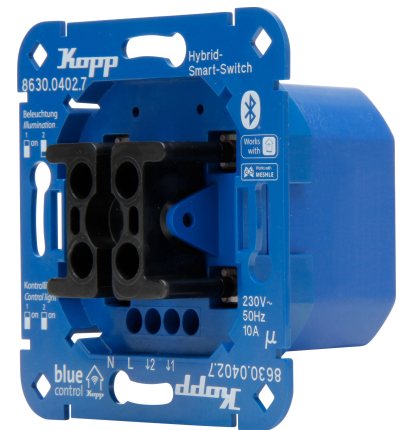

Artikelnummer	Artikelname
863004027	Blue-control Hybrid-Smart-Switch: Serienschalter 2-Kanal, 4-Draht

Blue-control Hybrid-Smart-Switch: Serienschalter 2-Kanal, 4-Draht, mit universeller Wippenaufnahme für alle gängigen Schaltersysteme, Bluetooth Mesh-Technologie, 230V~, 50Hz, 2x 1150W, 2,4GHz, Schutzart IP20, Farbe: blau

Technische Daten	863004027
Stromversorgung	230 V AC
Anzahl der Relais	2
Geeignet für Schalter	ja
Geeignet für Pulsdrücker	nein
Geeignet für Dimmer	nein
Geeignet für Rollladenschalter	nein
Werkstoff	Kunststoff
Befestigungsart	sonstige
Geeignet für Jalousie-/Rollladenschalter	nein
Geeignet für Jalousieschalter	nein
Transparent	nein
Kompatibel mit Apple HomeKit	nein
Kompatibel mit Google Assistant	ja
Kompatibel mit Amazon Alexa	ja
Montageart	Unterputz
Farbe	blau
Halogenfrei	nein
Oberflächenschutz	unbehandelt
Rollingcode-System	nein
Anzahl der Befehle	2
Funkfrequenz	2400
Im Gehäuse	ja
Im Röhrensockelgehäuse	nein
Als Modul/Platine	nein
Tast-Betrieb	nein
Schalt-Betrieb	ja
Mit Funkhandsender	nein
Mit Funkcodiergerät	nein
Mit Funktaster	nein
Codelänge (Bit)	128
RAL-Nummer (ähnlich)	5005
IFTTT-Unterstützung verfügbar	nein
Werkstoffgüte	Thermoplast
Schutzart (NEMA)	sonstige

Clever sein.  
Kopp einschalten.

Technische Daten

863004027

Geeignet für Schutzart

IP20

Technische Beschreibungen, Abbildungen und Leistungsangaben stellen keine zugesagten Eigenschaften dar, sondern sind nur unverbindliche Informationen. Änderungen aufgrund technischen Fortschritts, Normänderungen, veränderter Fertigungsverfahren oder Konstruktionverbesserungen bleiben ausdrücklich vorbehalten. Stand: 21.07.2026