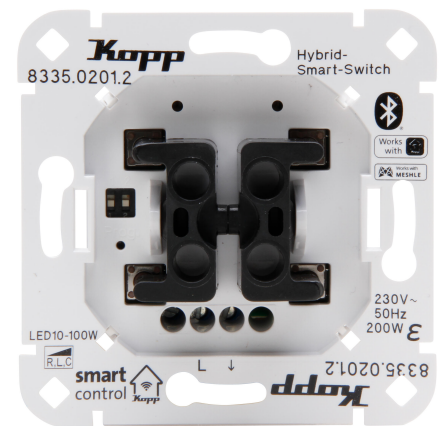

Artikelnummer	Artikelname
833502012	Smart-control Hybrid-Smart-Switch: Universaldimmer 1-Kanal, 2-Draht, Farbe: weiß

Smart-control Hybrid-Smart-Switch: Universaldimmer 1-Kanal, 2-Draht, mit universeller Wippenaufnahme für Kopp und verschiedene Schalterhersteller, Bluetooth Mesh-Technologie, 230V~, 50Hz, bis max. 200W/VA, LED 7-80W, 2, 4GHz, Schutzart IP20, Farbe: weiß

Technische Daten	833502012
Stromversorgung	230 V AC
Anzahl der Relais	0
Geeignet für Schalter	nein
Geeignet für Pulsdrücker	nein
Geeignet für Dimmer	ja
Geeignet für Rollladenschalter	nein
Werkstoff	Kunststoff
Befestigungsart	sonstige
Geeignet für Jalousie-/Rollladenschalter	nein
Geeignet für Jalousieschalter	nein
Transparent	nein
Kompatibel mit Apple HomeKit	nein
Kompatibel mit Google Assistant	ja
Kompatibel mit Amazon Alexa	ja
Montageart	Unterputz
Farbe	weiß
Halogenfrei	nein
Oberflächenschutz	unbehandelt
Rollingcode-System	nein
Anzahl der Befehle	∞
Funkfrequenz	2400
Im Gehäuse	ja
Im Röhrensockelgehäuse	nein
Als Modul/Platine	nein
Tast-Betrieb	ja
Schalt-Betrieb	ja
Mit Funkhandsender	nein
Mit Funkcodiergerät	nein
Mit Funktaster	nein
Codelänge (Bit)	128
IFTTT-Unterstützung verfügbar	nein
Schutzart (IP)	IP20
Werkstoffgüte	Polycarbonat (PC)
Schutzart (NEMA)	sonstige

Technische Daten		833502012
Ausführung der Oberfläche	unbehandelt	
Modulation	UKW (FM)	