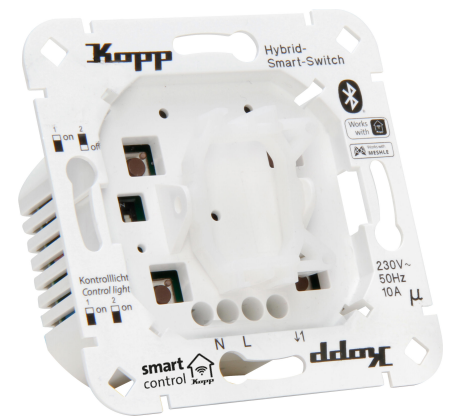

Artikelnummer	Artikelname
833403010	Smart-control Hybrid-Smart-Switch: Taster 1-Kanal, 3-Draht, Farbe: weiß

Smart-control Hybrid-Smart-Switch: Taster 1-Kanal, 3-Draht, mit universeller Wippenaufnahme für Kopp und verschiedene Schalterhersteller, Bluetooth Mesh-Technologie, 230V~, 50Hz, 2300W, 2,4GHz, Schutzart IP20, Farbe: weiß

Technische Daten	833403010
Stromversorgung	230 V AC
Anzahl der Relais	1
Geeignet für Schalter	nein
Geeignet für Pulsdrücker	nein
Geeignet für Dimmer	nein
Geeignet für Rollladenschalter	nein
Werkstoff	Kunststoff
Befestigungsart	sonstige
Geeignet für Jalousie-/Rollladenschalter	nein
Geeignet für Jalousieschalter	nein
Transparent	nein
Kompatibel mit Apple HomeKit	nein
Kompatibel mit Google Assistant	ja
Kompatibel mit Amazon Alexa	ja
Montageart	Unterputz
Farbe	weiß
Halogenfrei	nein
Oberflächenschutz	unbehandelt
Rollingcode-System	nein
Anzahl der Befehle	∞
Funkfrequenz	2400
Im Gehäuse	ja
Im Röhrensockelgehäuse	nein
Als Modul/Platine	nein
Tast-Betrieb	ja
Schalt-Betrieb	nein
Mit Funkhandsender	nein
Mit Funkcodiergerät	nein
Mit Funktaster	nein
Codelänge (Bit)	128
IFTTT-Unterstützung verfügbar	nein
Schutzart (IP)	IP20
Werkstoffgüte	Polycarbonat (PC)
Schutzart (NEMA)	sonstige
Ausführung der Oberfläche	unbehandelt

Clever sein.
Kopp einschalten.

Technische Daten

833403010

Modulation

UKW (FM)

Technische Beschreibungen, Abbildungen und Leistungsangaben stellen keine zugesagten Eigenschaften dar, sondern sind nur unverbindliche Informationen. Änderungen aufgrund technischen Fortschritts, Normänderungen, veränderter Fertigungsverfahren oder Konstruktionverbesserungen bleiben ausdrücklich vorbehalten. Stand: 28.02.2024