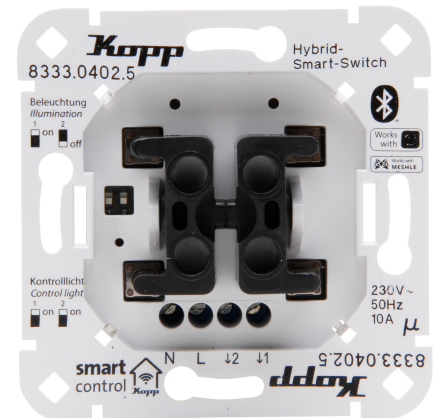

Artikelnummer	Artikelname
833304025	Smart-control Hybrid-Smart-Switch: Serienschalter 2-Kanal, 4-Draht, Farbe: weiß

Smart-control Hybrid-Smart-Switch: Serienschalter 2-Kanal, 4-Draht, mit universeller Wippenaufnahme für Kopp und verschiedene Schalterhersteller, Bluetooth Mesh-Technologie, 230V~, 50Hz, 2x1150W, 2,4GHz, Schutzart IP20, Farbe: weiß

Technische Daten	833304025
Stromversorgung	230 V AC
Anzahl der Relais	2
Geeignet für Schalter	ja
Geeignet für Pulsdrücker	nein
Geeignet für Dimmer	nein
Geeignet für Rollladenschalter	nein
Werkstoff	Kunststoff
Befestigungsart	sonstige
Geeignet für Jalousie-/Rollladenschalter	nein
Geeignet für Jalousieschalter	nein
Transparent	nein
Kompatibel mit Apple HomeKit	nein
Kompatibel mit Google Assistant	ja
Kompatibel mit Amazon Alexa	ja
Montageart	Unterputz
Farbe	weiß
Halogenfrei	nein
Oberflächenschutz	unbehandelt
Rollingcode-System	nein
Anzahl der Befehle	∞
Funkfrequenz	2400
Im Gehäuse	ja
Im Röhrensockelgehäuse	nein
Als Modul/Platine	nein
Tast-Betrieb	nein
Schalt-Betrieb	ja
Mit Funkhandsender	nein
Mit Funkcodiergerät	nein
Mit Funktaster	nein
Codelänge (Bit)	128
IFTTT-Unterstützung verfügbar	nein
Schutzart (IP)	IP20
Werkstoffgüte	Polycarbonat (PC)
Schutzart (NEMA)	sonstige

Technische Daten		833304025
Ausführung der Oberfläche	unbehandelt	
Modulation	UKW (FM)	