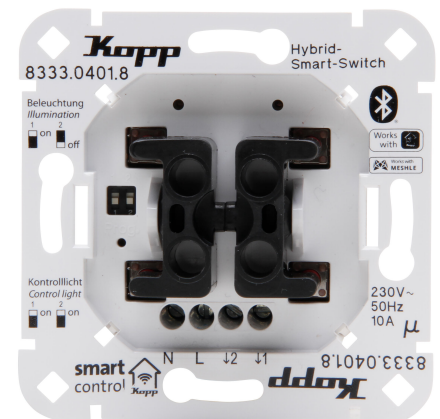

Artikelnummer	Artikelname
833304018	Smart-control Hybrid-Smart-Switch: Rollladen-, Jalousien-, Markisensteuerung, 2-Kanal, 4-Draht, Farbe: weiß

Smart-control Hybrid-Smart-Switch: Rollladen-, Jalousien-, Markisensteuerung, 2-Kanal, 4-Draht, mit universeller Wippenaufnahme für Kopp und verschiedene Schalterhersteller, Bluetooth Mesh-Technologie, 230V~, 50Hz, 2x1150W, 2,4GHz, Schutzart IP20, Farbe: weiß

Technische Daten	833304018
Stromversorgung	230 V AC
Anzahl der Relais	2
Geeignet für Schalter	nein
Geeignet für Pulsdrücker	nein
Geeignet für Dimmer	nein
Geeignet für Rollladenschalter	ja
Werkstoff	Kunststoff
Befestigungsart	sonstige
Geeignet für Jalousie-/Rollladenschalter	ja
Geeignet für Jalousieschalter	ja
Transparent	nein
Kompatibel mit Apple HomeKit	nein
Kompatibel mit Google Assistant	ja
Kompatibel mit Amazon Alexa	ja
Montageart	Unterputz
Farbe	weiß
Halogenfrei	nein
Oberflächenschutz	unbehandelt
Rollingcode-System	nein
Anzahl der Befehle	∞
Funkfrequenz	2400
Im Gehäuse	ja
Im Röhrensockelgehäuse	nein
Als Modul/Platine	nein
Tast-Betrieb	ja
Schalt-Betrieb	ja
Mit Funkhandsender	nein
Mit Funkcodiergerät	nein
Mit Funktaster	nein
Codelänge (Bit)	128
IFTTT-Unterstützung verfügbar	nein
Schutzart (IP)	IP20
Werkstoffgüte	Polycarbonat (PC)
Schutzart (NEMA)	sonstige

Technische Daten		833304018
Ausführung der Oberfläche	unbehandelt	
Modulation	UKW (FM)	